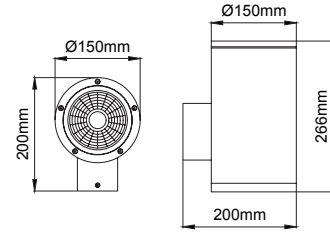

Technical Drawing / Teknik Çizim

* See page 492 for ldt files. / Işık eğrileri için sayfa 492 bakınız.