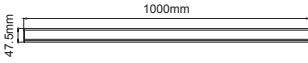

Nero / O07.WL.16040

Lenght / Uzunluk (A)	Power / Güç	CRI	Order Code / Sipariş Kodu	Kelvin	Lümen T _c =50° Lümen
1000mm	20W	CRI>80	O07.WL.16040 . (..) . (...) . (..) . (..)	2700K	495
				3000K	550
				3500K	577
				4000K	600
				5000K	622
13W	18W	CRI>80	O07.WL.16040 . (..) . (...) . (..) . (..)	6500K	644
				Red / Kırmızı	360
				Green / Yeşil	660
				Blue / Mavi	347
				Amber	652
15W	RGBW	RGBW	O07.WL.16040 . (..) . (...) . (..) . (..)	RGBW	280

* Code example / Kod örneği:

O07.WL.16040 . 1000 . 20 . 830 . 137 . 01

- 1- Product code / Armatür kodu
- 2- Lenght / Uzunluk
- 3- Power / Güç
- 4- CRI / Kelvin
- 5- Beam Angle / Işık Açısı
- 6- Colour / Ürün renk
- 7- Control type / Kontrol tipi

2 Lenght / Uzunluk (A)	3 Watt - Driving Current / Watt - Sürüş Akımı	5 CRI / Kelvin		4 Beam Angle / Işık Açısı		6 Product Color / Ürün Renk	
		1000mm	20W 20W - 24V DC	827 CRI>80 - 2700K	625 Red / Kırmızı	WF 137° - Wide Flood	01 white
		830 CRI>80 - 3000K	525 Green / Yeşil		03 black	04 gray	
		835 CRI>80 - 3500K	470 Blue / Mavi		05 dark gray	06 special color	
		840 CRI>80 - 4000K	590 Amber				
		850 CRI>80 - 5000K	TW 2700K - 6000K				
		865 CRI>80 - 6500K	RGBW RGBW				