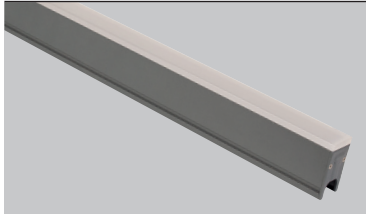

Nero / O07.WL.16040