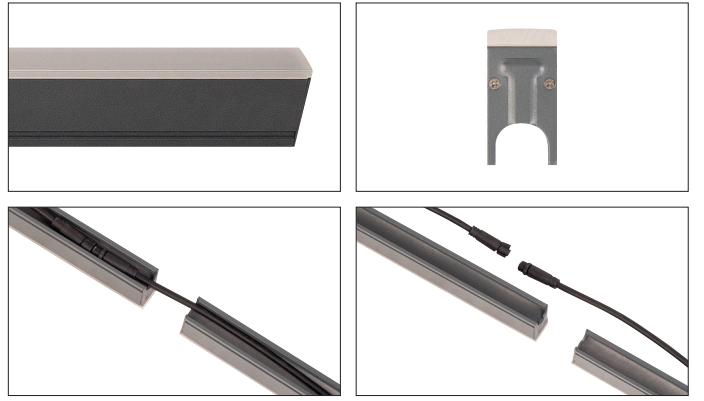

Nero

5 / Product Color / Ürün Renk

* See page 481 for ldt files. / Işık eğrileri için sayfa 481 bakınız.

EN

- Direct lighting luminaire for use with LEDs.
- Corrosion resistant aluminium profile body.
- Installation with bracket on walls and ceiling surfaces.
- 24V DC Input system to be supplied by an external driver.
- Fully homogenous light output with no visible dots.
- Led colour temperatures are optionally 2700K, 3000K, 3500K, 4000K, 5000K and 6500K.
- Colour Led options green, red, blue and amber available.
- IP in/out cables available on the back of the luminaire for continuous installation.
- Internal silicon gaskets ensure IP protection.
- All external screws are stainless steel.
- Double layer polyester powder paint resistant to corrosion and salt spray fog.
- High colour consistency: <3 SDCM
- Reliable system with L80 B10 50000 hours lifetime parameters.
- Five years warranty.

TR

- Led'li simetrik ışık çıkışlı cephe aydınlatma armatürü.
- Korozyona dayanıklı alüminyum profil gövde.
- Braketli montaj sistemi sayesinde duvar ve tavan yüzeylerine kolayca montaj edilebilir.
- 24V DC girişli sistem. Armatür harici trafo ile beslenmektedir.
- Led'lerin tek tek gözükmediği tamamen homojen ışık çıkışı.
- 2700K, 3000K, 3500K, 4000K, 5000K ve 6500K renk sıcaklığı seçenekleri mevcuttur.
- Yeşil, kırmızı, mavi ve amber renk seçenekleri mevcuttur.
- Armatür arka bölümünde bulunan giriş/çıkış IP konnektörler sayesinde birbirine kesintisiz olarak bağlanabilir.
- Silikon contalar ile IP koruması sorunsuz sağlanır.
- Tüm dış vidalar paslanmazdır.
- Çift katmanlı polyester toz boya sayesinde korozyona ve tuza dayanıklı.
- Yüksek renk uyumu: <3 SDCM
- L80 B10 50000 saat ömür parametrelerine sahip güvenli sistem.
- Beş yıl garanti.