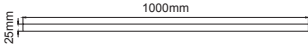

Nero / O07.WL.16040

Lenght / Uzunluk (A)	Power / Güç	CRI	Order Code / Sipariş Kodu	Kelvin	Lümen T _c =50° Lümen
1000mm	20W	CRI>80	O07.WL.16040 . (..) . (...) . (..) . (..)	2700K	495
				3000K	550
				3500K	577
				4000K	600
				5000K	622
13W	18W	CRI>80	O07.WL.16040 . (..) . (...) . (..) . (..)	6500K	644
				Red / Kırmızı	360
				Green / Yeşil	660
				Blue / Mavi	347
				Amber	652
15W	RGBW	RGBW	O07.WL.16040 . (..) . (...) . (..) . (..)	RGBW	280

2 Lenght / Uzunluk (A)	3 Watt - Driving Current / Watt - Sürüş Akımı	5 CRI / Kelvin		4 Beam Angle / Işık Açısı		6 Product Color / Ürün Renk	
		1000mm	20W 20W - 24V DC	827 CRI>80 - 2700K	625 Red / Kırmızı	WF 137° - Wide Flood	01 white
		830 CRI>80 - 3000K	525 Green / Yeşil		03 black	04 gray	
		835 CRI>80 - 3500K	470 Blue / Mavi		05 dark gray	06 special color	
		840 CRI>80 - 4000K	590 Amber				
		850 CRI>80 - 5000K	TW 2700K - 6000K				
		865 CRI>80 - 6500K	RGBW RGBW				