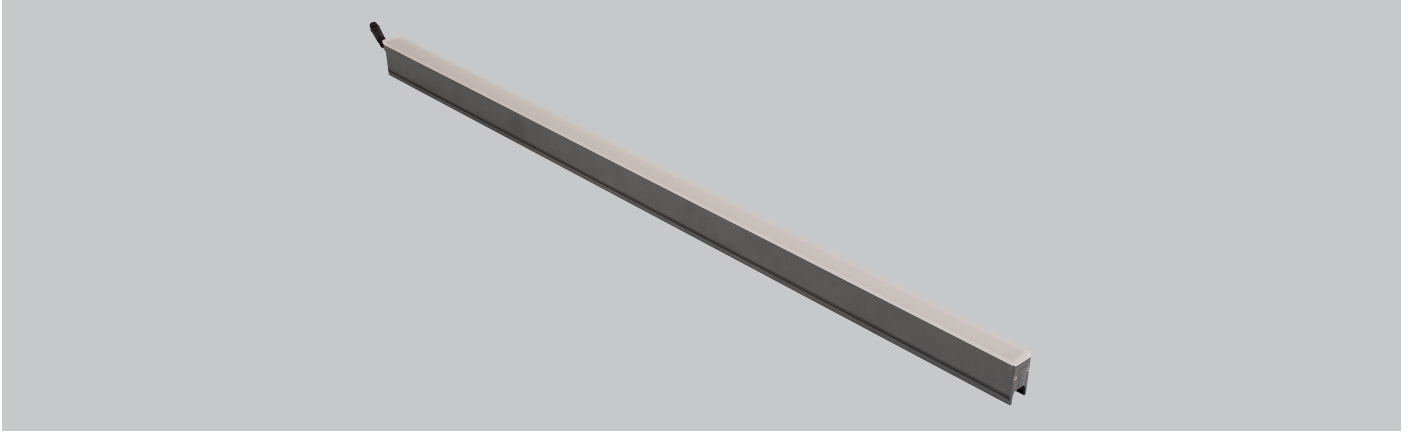

Nero

5 / Product Color / Ürün Renk

* See page 481 for ldt files. / Işık eğrileri için sayfa 481 bakınız.

EN

- Direct lighting luminaire for use with LEDs.
- Corrosion resistant aluminium profile body.
- Installation with bracket on walls and ceiling surfaces.
- 24V DC Input system to be supplied by an external driver.
- Fully homogenous light output with no visible dots.
- Led colour temperatures are optionally 2700K, 3000K, 3500K, 4000K, 5000K and 6500K.
- Colour Led options green, red, blue and amber available.
- IP in/out cables available on the back of the luminaire for continuous installation.
- Internal silicon gaskets ensure IP protection.
- All external screws are stainless steel.
- Double layer polyester powder paint resistant to corrosion and salt spray fog.
- High colour consistency: <3 SDCM
- Reliable system with L80 B10 50000 hours lifetime parameters.
- Five years warranty.

TR

- Led'li simetrik ışık çıkışlı cephe aydınlatma armatürü.
- Korozyona dayanıklı alüminyum profil gövde.
- Braketli montaj sistemi sayesinde duvar ve tavan yüzeylerine kolayca montaj edilebilir.
- 24V DC girişli sistem. Armatür harici trafo ile beslenmektedir.
- Led'lerin tek tek gözükmediği tamamen homojen ışık çıkışı.
- 2700K, 3000K, 3500K, 4000K, 5000K ve 6500K renk sıcaklığı seçenekleri mevcuttur.
- Yeşil, kırmızı, mavi ve amber renk seçenekleri mevcuttur.
- Armatür arka bölümünde bulunan giriş/çıkış IP konnektörler sayesinde birbirine kesintisiz olarak bağlanabilir.
- Silikon contalar ile IP koruması sorunsuz sağlanır.
- Tüm dış vidalar paslanmazdır.
- Çift katmanlı polyester toz boya sayesinde korozyona ve tuza dayanıklı.
- Yüksek renk uyumu: <3 SDCM
- L80 B10 50000 saat ömür parametrelerine sahip güvenli sistem.
- Beş yıl garanti.