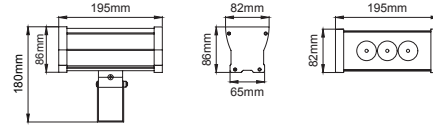

Lazer Mini

Lazer Mini provides 4° pinpoint illumination suitable for facades with narrow high columns.

Lazer Mini 4° çok dar açı özelliği ile dar ve yüksek sütunlara sahip bina cephelerinde tercih edilir.

5 / Product Color / Ürün Renk

* See page 462 for ldt files. / Işık eğrileri için sayfa 462 bakınız.

Lazer Mini / 007.WL.16120

Lenght / Uzunluk (A)	Power / Güç	CRI	Order Code / Sipariş Kodu	Kelvin	Lümen T _c =50° Lümen
195mm	5W	CRI>80	007.WL.16120 . (...) . (...) . (...) . (...)	2700K	258
				3000K	272
				3500K	286
				4000K	294
				5000K	305
				6500K	315
3W	CRI>80	007.WL.16120 . (...) . (...) . (...) . (...)	Red / Kırmızı	115	
5W	CRI>80	007.WL.16120 . (...) . (...) . (...) . (...)	Green / Yeşil	205	
5W	CRI>80	007.WL.16120 . (...) . (...) . (...) . (...)	Blue / Mavi	95	
5W	CRI>80	007.WL.16120 . (...) . (...) . (...) . (...)	Amber	230	

* Code example / Kod örneği:

007.WL.16120 . 195 . 5 . 830 . 4 . 01

- 1- Product code / Armatür kodu
- 2- Lenght / Uzunluk
- 3- Power / Güç
- 4- CRI / Kelvin
- 5- Beam Angle / Işık Açısı
- 6- Colour / Ürün renk
- 7- Control type / Kontrol tipi

2	Lenght / Uzunluk (A)	3	Watt - Driving Current / Watt - Sürüş Akımı	5	CRI / Kelvin	4	Beam Angle / Işık Açısı	6	Product Color / Ürün Renk	
195mm	5W	5W - 350mA	827	CRI>80 - 2700K	625	Red / Kırmızı	SS	4° - Super Spot	01	white
			830	CRI>80 - 3000K	525	Green / Yeşil			02	ral 9010
			835	CRI>80 - 3500K	470	Blue / Mavi			03	black
			840	CRI>80 - 4000K	590	Amber			04	gray
			850	CRI>80 - 5000K					05	dark gray
			865	CRI>80 - 6500K					06	special color