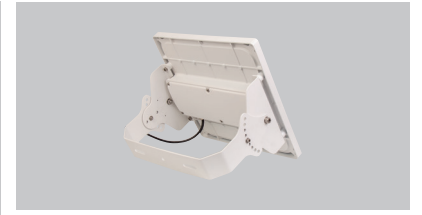

Petrol Highbay

5 / Product Color / Ürün Renk

Technical Drawing / Teknik Çizim

Petrol Highbay / O07.WL.16206

* Code example / Kod örneği:

O07.WL.16206 . 100 . 827 . FL . 01

- 1- Product code / Armatür kodu
- 2- Power / Güç
- 3- CRI / Kelvin
- 4- Reflector angle / Reflektör açısı
- 5- Colour / Ürün renk