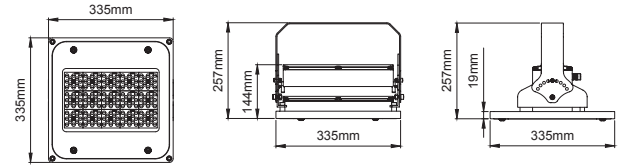

Petrol Highbay

5 / Product Color / Ürün Renk

Technical Drawing / Teknik Çizim

Petrol Highbay / O07.WL.16206

* Code example / Kod örneği:

O07.WL.16206 . 100 . 827 . FL . 01

- 1- Product code / Armatür kodu
- 2- Power / Güç
- 3- CRI / Kelvin
- 4- Reflector angle / Reflektör açısı
- 5- Colour / Ürün renk

Power / Güç	CRI	Order Code / Sipariş Kodu	Kelvin	Lümen T _c =50° Lümen
100W	CRI>70	O07.WL.16206 . (.) . (...) . (.) . (..)	2700K	14357
			3000K	14497
			3500K	X
			4000K	14779
			5000K	14920
			6500K	14638
100W	CRI>80	O07.WL.16206 . (.) . (...) . (.) . (..)	2700K	13229
			3000K	13370
			3500K	X
			4000K	14215
			5000K	14229
			6500K	13511

2	Watt - Driving Current / Watt - Sürüş Akımı		3		CRI / Kelvin		4	Reflector Angle / Reflektör Açısı		5	Product Color / Ürün Renk		
	100	75	727	827	730	830		735	835		740	840	750
100	100W - 575mA	727	CRI>70 - 2700K	827	CRI>80 - 2700K	WF	114° - Wide Flood	01	white				
75	75W - 450mA	730	CRI>70 - 3000K	830	CRI>80 - 3000K			02	ral 9010				
		735	CRI>70 - 3500K	835	CRI>80 - 3500K			03	black				
		740	CRI>70 - 4000K	840	CRI>80 - 4000K			04	gray				
		750	CRI>70 - 5000K	850	CRI>80 - 5000K			05	dark gray				
		765	CRI>70 - 6500K	865	CRI>80 - 6500K			06	special color				