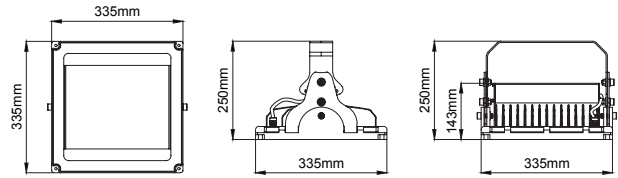

Canopy Highbay

5 / Product Color / Ürün Renk

Technical Drawing / Teknik Çizim

* See page 446 for ldt files. / Işık eğrileri için sayfa 446 bakınız.

Canopy Highbay / O07.WL.16202

Power / Güç	CRI	Order Code / Sipariş Kodu	Kelvin	Lümen T _C =50° Lümen
175W	CRI>70	O07.WL.16202 . (..) . (...) . (..) . (..)	2700K	22499
			3000K	22858
			3500K	23909
			4000K	24435
			5000K	24698
	6500K	24962		
	CRI>80	O07.WL.16202 . (..) . (...) . (..) . (..)	2700K	22374
			3000K	22632
			3500K	23672
			4000K	24193
5000K			24452	
6500K	24714			

* Code example / Kod örneği:

O07.WL.16202 . 175 . 827 . SS . 01

- 1- Product code / Armatür kodu
- 2- Power / Güç
- 3- CRI / Kelvin
- 4- Reflector angle / Reflektör açısı
- 5- Colour / Ürün renk

2	Watt - Driving Current / Watt - Sürüş Akımı		3		4		5									
	Watt	Driving Current	CRI / Kelvin	Reflector Angle / Reflektör Açısı	Product Color / Ürün Renk	Code	Color									
175	175W	675mA	727	CRI>70 - 2700K	SS	17° - Super Spot	01	white								
								827	CRI>80 - 2700K	SP	32° - Spot	02	ral 9010			
			835	CRI>80 - 3000K	ME	52° - Medium	03					black				
							840					CRI>80 - 3500K	FL	65° - Flood	04	gray
															850	CRI>80 - 4000K
			865	CRI>80 - 5000K	OV	30° x 110° - Oval	06					special color				
							875	CRI>70 - 3500K	ASM	Asymmetric						
880	CRI>70 - 4000K															
		890	CRI>70 - 5000K													
900	CRI>70 - 6500K															