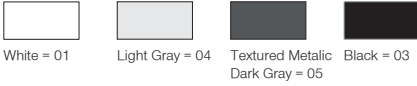

Canopy Highbay

5 / Product Color / Ürün Renk

Technical Drawing / Teknik Çizim

* See page 446 for ldt files. / Işık eğrileri için sayfa 446 bakınız.

Canopy Highbay / O07.WL.16202

Power / Güç	CRI	Order Code / Sipariş Kodu	Kelvin	Lümen T _C =50° Lümen
175W	CRI>70	O07.WL.16202 . (..) . (...) . (..) . (..)	2700K	22499
			3000K	22858
			3500K	23909
			4000K	24435
			5000K	24698
	6500K	24962		
	CRI>80	O07.WL.16202 . (..) . (...) . (..) . (..)	2700K	22374
			3000K	22632
			3500K	23672
			4000K	24193
5000K			24452	
6500K	24714			

* Code example / Kod örneği:

O07.WL.16202 . 175 . 827 . SS . 01

- 1- Product code / Armatür kodu
- 2- Power / Güç
- 3- CRI / Kelvin
- 4- Reflector angle / Reflektör açısı
- 5- Colour / Ürün renk

2	Watt - Driving Current / Watt - Sürüş Akımı		3		4		5									
	Watt	Driving Current	CRI / Kelvin	Reflector Angle / Reflektör Açısı	Product Color / Ürün Renk	Code	Color									
175	175W	675mA	727	CRI>70 - 2700K	SS	17° - Super Spot	01	white								
								827	CRI>80 - 2700K	SP	32° - Spot	02	ral 9010			
			835	CRI>80 - 3000K	ME	52° - Medium	03					black				
							840					CRI>80 - 3500K	FL	65° - Flood	04	gray
															850	CRI>80 - 4000K
			865	CRI>80 - 5000K	OV	30° x 110° - Oval	06					special color				
							875	CRI>70 - 3500K	ASM	Asymmetric						
880	CRI>70 - 4000K															
		890	CRI>70 - 5000K													
900	CRI>70 - 6500K															