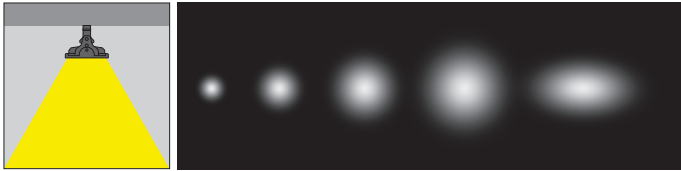

Canopy Highbay

5 / Product Color / Ürün Renk

Technical Drawing / Teknik Çizim

* See page 446 for ldt files. / Işık eğrileri için sayfa 446 bakınız.

Canopy Highbay / O07.WL.16202

Power / Güç	CRI	Order Code / Sipariş Kodu	Kelvin	Lümen T _C =50° Lümen
175W	CRI>70	O07.WL.16202 . (..) . (...) . (..) . (..)	2700K	22499
			3000K	22858
			3500K	23909
			4000K	24435
			5000K	24698
	6500K	24962		
	CRI>80	O07.WL.16202 . (..) . (...) . (..) . (..)	2700K	22374
			3000K	22632
			3500K	23672
			4000K	24193
5000K			24452	
6500K	24714			

* Code example / Kod örneği:

O07.WL.16202 . 175 . 827 . SS . 01

- 1- Product code / Armatür kodu
- 2- Power / Güç
- 3- CRI / Kelvin
- 4- Reflector angle / Reflektör açısı
- 5- Colour / Ürün renk

2	Watt - Driving Current / Watt - Sürüş Akımı		3		4		5									
	Watt	Driving Current	CRI / Kelvin	Reflector Angle / Reflektör Açısı	Product Color / Ürün Renk	Code	Color									
175	175W	675mA	727	CRI>70 - 2700K	SS	17° - Super Spot	01	white								
								827	CRI>80 - 2700K	SP	32° - Spot	02	ral 9010			
			835	CRI>80 - 3000K	ME	52° - Medium	03					black				
							840					CRI>80 - 3500K	FL	65° - Flood	04	gray
															850	CRI>80 - 4000K
			865	CRI>80 - 5000K	OV	30° x 110° - Oval	06					special color				
							875	CRI>70 - 3500K	ASM	Asymmetric						
880	CRI>70 - 4000K															
		890	CRI>70 - 5000K													
900	CRI>70 - 6500K															