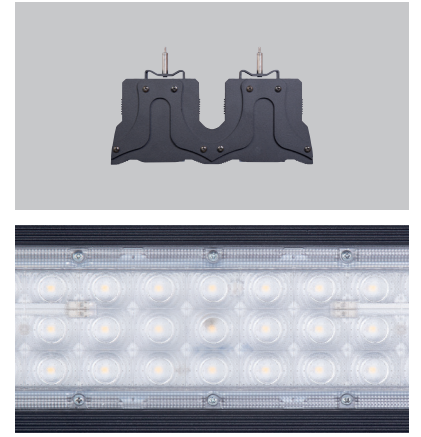

Line Bay

5 / Product Color / Ürün Renk

Technical Drawing / Teknik Çizim

Line Bay / O07.WL.19210

* Code example / Kod örneği:

O07.WL.19210 . 200 . 827 . FL . 01

- 1- Product code / Armatür kodu
- 2- Power / Güç
- 3- CRI / Kelvin
- 4- Reflector angle / Reflektör açısı
- 5- Colour / Ürün renk

2	Watt - Driving Current / Watt - Sürüş Akımı		3				4		5							
	Watt	Driving Current	CRI / Kelvin		Reflector Angle / Reflektör Açısı		Product Color / Ürün Renk									
200	200W	470mA	727	CRI>70 - 2700K	827	CRI>80 - 2700K	FL	65° - Flood	01	white						
										02	ral 9010					
			730	CRI>70 - 3000K	830	CRI>80 - 3000K				WF	78° - Wide Flood	03	black			
													04	gray		
			735	CRI>70 - 3500K	835	CRI>80 - 3500K							ASM	Asymmetric	05	dark gray
																06
740	CRI>70 - 4000K	840	CRI>80 - 4000K	06	special color	06	special color									
							06	special color								
750	CRI>70 - 5000K	850	CRI>80 - 5000K				06	special color	06	special color						
										06	special color					
765	CRI>70 - 6500K	865	CRI>80 - 6500K							06	special color	06	special color			
													06	special color		