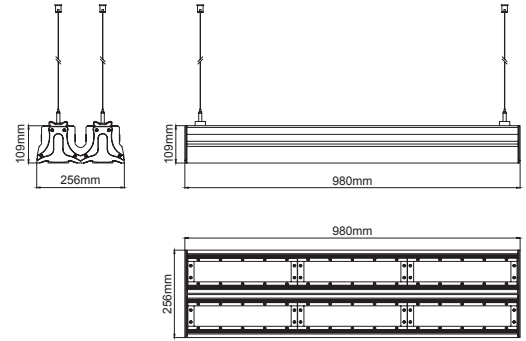

Line Bay

5 / Product Color / Ürün Renk

Technical Drawing / Teknik Çizim

Line Bay / O07.WL.19210

* Code example / Kod örneği:

O07.WL.19210 . 200 . 827 . FL . 01

- 1- Product code / Armatür kodu
- 2- Power / Güç
- 3- CRI / Kelvin
- 4- Reflector angle / Reflektör açısı
- 5- Colour / Ürün renk