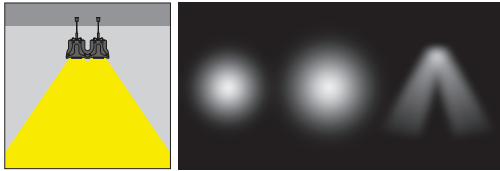

Line Bay

5 / Product Color / Ürün Renk

Technical Drawing / Teknik Çizim

Line Bay / O07.WL.19210

* Code example / Kod örneği:

O07.WL.19210 . 200 . 827 . FL . 01

- 1- Product code / Armatür kodu
- 2- Power / Güç
- 3- CRI / Kelvin
- 4- Reflector angle / Reflektör açısı
- 5- Colour / Ürün renk