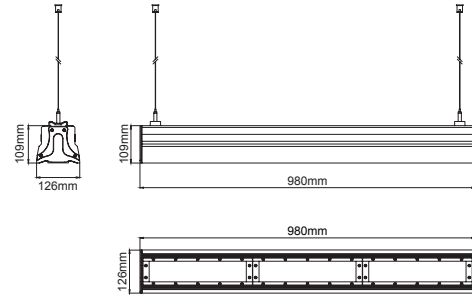

Line Bay

LED A A+ A++ 0° 0°
PBS SASO CB LVD ERC CE IP65 IK08
5.2 CRI 70 CRI 80

5 / Product Color / Ürün Renk

* See page 439 for ldt files. / Işık eğrileri için sayfa 439 bakınız.

Technical Drawing / Teknik Çizim

Line Bay / O07.WL.19205

* Code example / Kod örneği:

O07.WL.19205 . 100 . 827 . FL . 01

- 1- Product code / Armatür kodu
- 2- Power / Güç
- 3- CRI / Kelvin
- 4- Reflector angle / Reflektör açısı
- 5- Colour / Ürün renk