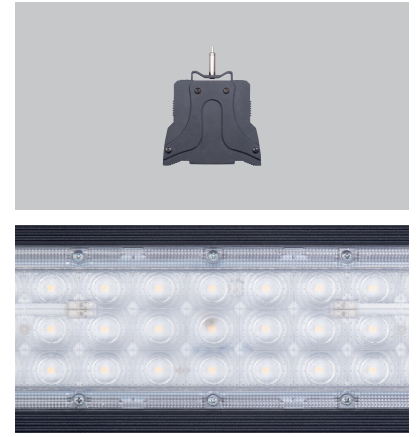

Line Bay

LED A A+ A++ 0° 0°
PBS SASO CB LVD ERC CE IP65 IK08
5.2 CRI 70 CRI 80

5 / Product Color / Ürün Renk

* See page 439 for ldt files. / Işık eğrileri için sayfa 439 bakınız.

Technical Drawing / Teknik Çizim

Line Bay / O07.WL.19205

* Code example / Kod örneği:

O07.WL.19205 . 100 . 827 . FL . 01

- 1- Product code / Armatür kodu
- 2- Power / Güç
- 3- CRI / Kelvin
- 4- Reflector angle / Reflektör açısı
- 5- Colour / Ürün renk