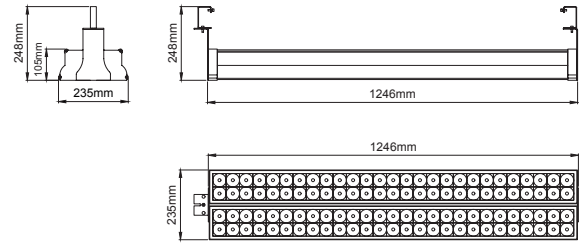

Sofia

5 / Product Color / Ürün Renk

* See page 433 for ldt files. / Işık eğrileri için sayfa 433 bakınız.

Technical Drawing / Teknik Çizim

Sofia / O07.WL.19215

Power / Güç	CRI	Order Code / Sipariş Kodu	Kelvin	Lümen T _c =50° Lümen
170W	CRI>70	O07.WL.19215 . (..) . (...) . (..) . (..)	2700K	23153
			3000K	23402
			3500K	23900
			4000K	24896
			5000K	25169
			6500K	24398
170W	CRI>80	O07.WL.19215 . (..) . (...) . (..) . (..)	2700K	22506
			3000K	22776
			3500K	24115
			4000K	24650
			5000K	24918
			6500K	24381

* Code example / Kod örneği:

O07.WL.19215 . 170 . 827 . FL . 01

- 1- Product code / Armatür kodu
- 2- Power / Güç
- 3- CRI / Kelvin
- 4- Reflector angle / Reflektör açısı
- 5- Colour / Ürün renk

2	Watt - Driving Current / Watt - Sürüş Akımı		3		4		5	
	Watt	Driving Current	CRI / Kelvin		Reflector Angle / Reflektör Açısı		Product Color / Ürün Renk	
170	170W	425mA	727	CRI>70 - 2700K	ME	36° - Medium	01	white
			730	CRI>70 - 3000K			02	ral 9010
			735	CRI>70 - 3500K			03	black
			740	CRI>70 - 4000K			04	gray
			750	CRI>70 - 5000K			05	dark gray
			765	CRI>70 - 6500K			06	special color
			827	CRI>80 - 2700K	FL	55° - Flood		
			830	CRI>80 - 3000K				
			835	CRI>80 - 3500K				
			840	CRI>80 - 4000K				
			850	CRI>80 - 5000K				
			865	CRI>80 - 6500K				
					WF	75° - Wide Flood		