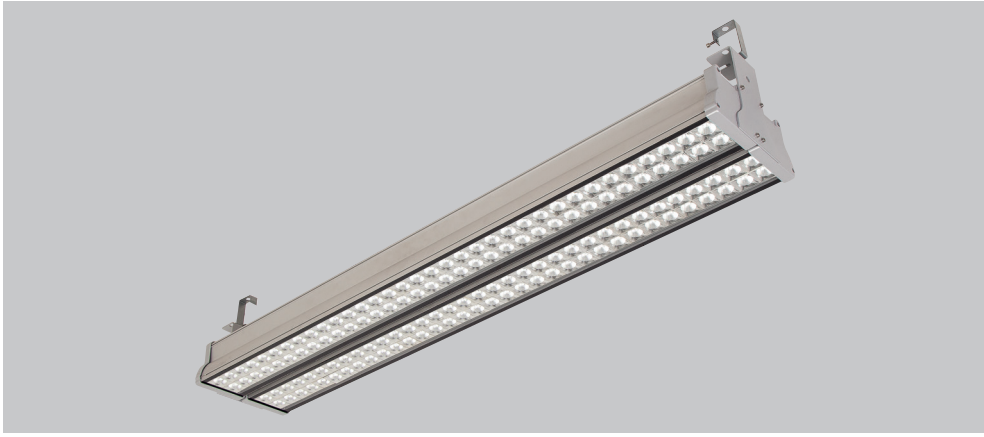

Sofia

5 / Product Color / Ürün Renk

* See page 433 for ldt files. / Işık eğrileri için sayfa 433 bakınız.

Technical Drawing / Teknik Çizim

Sofia / O07.WL.19215

Power / Güç	CRI	Order Code / Sipariş Kodu	Kelvin	Lümen T _c =50° Lümen
170W	CRI>70	O07.WL.19215 . (..) . (...) . (..) . (..)	2700K	23153
			3000K	23402
			3500K	23900
			4000K	24896
			5000K	25169
			6500K	24398
170W	CRI>80	O07.WL.19215 . (..) . (...) . (..) . (..)	2700K	22506
			3000K	22776
			3500K	24115
			4000K	24650
			5000K	24918
			6500K	24381

* Code example / Kod örneği:

O07.WL.19215 . 170 . 827 . FL . 01

- 1- Product code / Armatür kodu
- 2- Power / Güç
- 3- CRI / Kelvin
- 4- Reflector angle / Reflektör açısı
- 5- Colour / Ürün renk

2	Watt - Driving Current / Watt - Sürüş Akımı		3		4		5	
	Watt	Driving Current	CRI / Kelvin		Reflector Angle / Reflektör Açısı		Product Color / Ürün Renk	
170	170W	425mA	727	CRI>70 - 2700K	ME	36° - Medium	01	white
			730	CRI>70 - 3000K			02	ral 9010
			735	CRI>70 - 3500K			03	black
			740	CRI>70 - 4000K			04	gray
			750	CRI>70 - 5000K			05	dark gray
			765	CRI>70 - 6500K			06	special color
			827	CRI>80 - 2700K	FL	55° - Flood		
			830	CRI>80 - 3000K				
			835	CRI>80 - 3500K				
			840	CRI>80 - 4000K				
			850	CRI>80 - 5000K				
			865	CRI>80 - 6500K				
					WF	75° - Wide Flood		