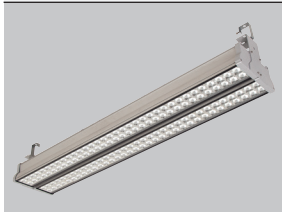

Sofia

5 / Product Color / Ürün Renk

* See page 433 for ldt files. / Işık eğrileri için sayfa 433 bakınız.

Technical Drawing / Teknik Çizim

Sofia / O07.WL.19215

Power / Güç	CRI	Order Code / Sipariş Kodu	Kelvin	Lümen T _c =50° Lümen
170W	CRI>70	O07.WL.19215 . (..) . (...) . (..) . (..)	2700K	23153
			3000K	23402
			3500K	23900
			4000K	24896
			5000K	25169
			6500K	24398
170W	CRI>80	O07.WL.19215 . (..) . (...) . (..) . (..)	2700K	22506
			3000K	22776
			3500K	24115
			4000K	24650
			5000K	24918
			6500K	24381

* Code example / Kod örneği:

O07.WL.19215 . 170 . 827 . FL . 01

- 1- Product code / Armatür kodu
- 2- Power / Güç
- 3- CRI / Kelvin
- 4- Reflector angle / Reflektör açısı
- 5- Colour / Ürün renk

2	Watt - Driving Current / Watt - Sürüş Akımı		3		4		5	
	Watt	Driving Current	CRI / Kelvin		Reflector Angle / Reflektör Açısı		Product Color / Ürün Renk	
170	170W	425mA	727	CRI>70 - 2700K	ME	36° - Medium	01	white
			730	CRI>70 - 3000K			02	ral 9010
			735	CRI>70 - 3500K			03	black
			740	CRI>70 - 4000K			04	gray
			750	CRI>70 - 5000K			05	dark gray
			765	CRI>70 - 6500K			06	special color
			827	CRI>80 - 2700K	FL	55° - Flood		
			830	CRI>80 - 3000K				
			835	CRI>80 - 3500K				
			840	CRI>80 - 4000K				
			850	CRI>80 - 5000K				
			865	CRI>80 - 6500K				
					WF	75° - Wide Flood		