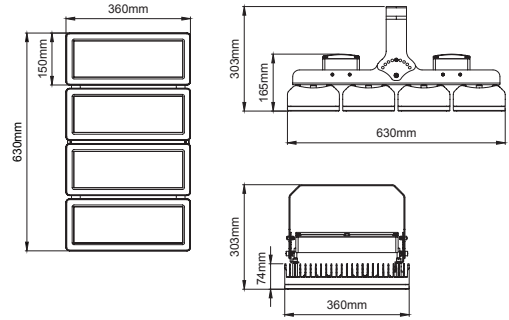

Pelikan Highbay

5 / Product Color / Ürün Renk

Technical Drawing / Teknik Çizim

Pelikan Highbay / O07.WL.19204

* Code example / Kod örneği:

O07.WL.19204 . 480 . 827 . SP . 01

- 1- Product code / Armatür kodu
- 2- Power / Güç
- 3- CRI / Kelvin
- 4- Reflector angle / Reflektör açısı
- 5- Colour / Ürün renk

Power / Güç	CRI	Order Code / Sipariş Kodu	Kelvin	Lümen T _c =50° Lümen
480W	CRI>70	O07.WL.19204 . (.) . (..) . (..) . (..)	2700K	56564
			3000K	57172
			3500K	58384
			4000K	60820
			5000K	61488
			6500K	59600
480W	CRI>80	O07.WL.19204 . (.) . (..) . (..) . (..)	2700K	54984
			3000K	55644
			3500K	58912
			4000K	60220
			5000K	60876
			6500K	59564