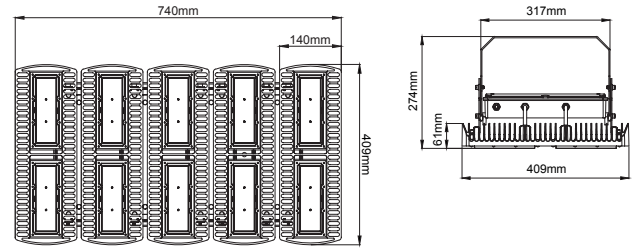

Technical Drawing / Teknik Çizim