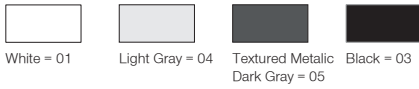

## 5 / Product Color / Ürün Renk

Complete Code / Komple Kod	2	3		4		5	
	Watt - Driving Current / Watt - Sürüş Akımı	CRI / Kelvin		Reflector Angle / Reflektör Açısı		Product Color / Ürün Renk	
O07.WL.17214 . 300 . 827 . SP . 01	300W - 950mA	727	CRI>70 - 2700K	SP	17° - Spot	01	white
		730	CRI>70 - 3000K	FL	50° - Flood	02	ral 9010
		735	CRI>70 - 3500K	WF	97° - Wide Flood	03	black
		740	CRI>70 - 4000K	OV	33° x 110° - Oval	04	gray
		750	CRI>70 - 5000K			05	dark gray
		765	CRI>70 - 6500K			06	special color
		827	CRI>80 - 2700K				
830	CRI>80 - 3000K						
835	CRI>80 - 3500K						
840	CRI>80 - 4000K						
850	CRI>80 - 5000K						
865	CRI>80 - 6500K						