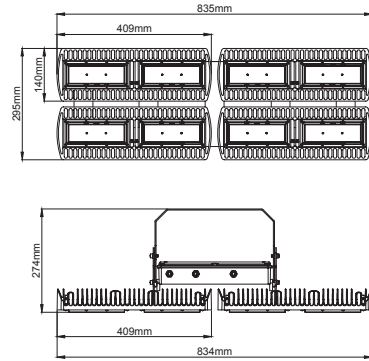

## Technical Drawing / Teknik Çizim

Complete Code / Komple Kod	2	3		4		5	
	Watt - Driving Current / Watt - Sürüş Akımı	CRI / Kelvin		Reflector Angle / Reflektör Açısı		Product Color / Ürün Renk	
O07.WL.17214 . 300 . 827 . SP . 01	300W - 950mA	727	CRI>70 - 2700K	SP	17° - Spot	01	white
		730	CRI>70 - 3000K	FL	50° - Flood	02	ral 9010
		735	CRI>70 - 3500K	WF	97° - Wide Flood	03	black
		740	CRI>70 - 4000K	OV	33° x 110° - Oval	04	gray
		750	CRI>70 - 5000K			05	dark gray
		765	CRI>70 - 6500K			06	special color
		827	CRI>80 - 2700K				
830	CRI>80 - 3000K						
835	CRI>80 - 3500K						
840	CRI>80 - 4000K						
850	CRI>80 - 5000K						
865	CRI>80 - 6500K						