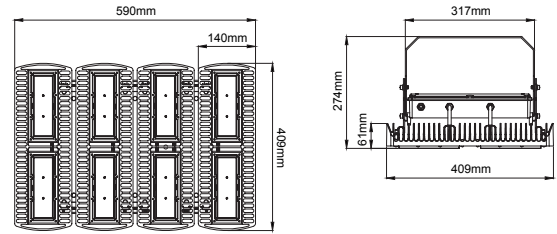

Flamingo Highbay

5 / Product Color / Ürün Renk

Technical Drawing / Teknik Çizim

Flamingo Highbay / O07.WL.17204

* Code example / Kod örneği:

O07.WL.17204 . 300 . 827 . SP . 01

- 1- Product code / Armatür kodu
- 2- Power / Güç
- 3- CRI / Kelvin
- 4- Reflector angle / Reflektör açısı
- 5- Colour / Ürün renk

Power / Güç	CRI	Order Code / Sipariş Kodu	Kelvin	Lümen T _c =50° Lümen
300W	CRI>70	O07.WL.17204 . (..) . (..) . (..) . (..)	2700K	29192
			3000K	29660
			3500K	31024
			4000K	31704
			5000K	32048
			6500K	32388
300W	CRI>80	O07.WL.17204 . (..) . (..) . (..) . (..)	2700K	29036
			3000K	29372
			3500K	30720
			4000K	31392
			5000K	31732
			6500K	32072

2	Watt - Driving Current / Watt - Sürüş Akımı		3		CRI / Kelvin		4	Reflector Angle / Reflektör Açısı		5	Product Color / Ürün Renk		
	300	300W - 950mA	727	827	730	830		735	835		740	840	750
SP	17° - Spot	727	CRI>70 - 2700K	827	CRI>80 - 2700K	WF	97° - Wide Flood	01	01	white	02	ral 9010	
		730	CRI>70 - 3000K	830	CRI>80 - 3000K								
		735	CRI>70 - 3500K	835	CRI>80 - 3500K								
		740	CRI>70 - 4000K	840	CRI>80 - 4000K								
		750	CRI>70 - 5000K	850	CRI>80 - 5000K								
		765	CRI>70 - 6500K	865	CRI>80 - 6500K								
FL	50° - Flood	WF	97° - Wide Flood	03	black	04	gray	05	dark gray	06	special color		
												OV	33° x 110° - Oval