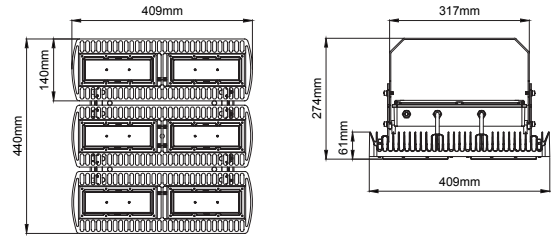

Flamingo Highbay

5 / Product Color / Ürün Renk

Technical Drawing / Teknik Çizim

Flamingo Highbay / O07.WL.17203

* Code example / Kod örneği:

O07.WL.17203 . 225 . 827 . SP . 01

1- Product code / Armatür kodu

2- Power / Güç

3- CRI / Kelvin

4- Reflector angle / Reflektör açısı

5- Colour / Ürün renk

Power / Güç	CRI	Order Code / Sipariş Kodu	Kelvin	Lümen T _C =50° Lümen
225W	CRI>70	O07.WL.17203 . (.) . (...) . (.) . (.)	2700K	21894
			3000K	22245
			3500K	23268
			4000K	23778
			5000K	24036
			6500K	24291
225W	CRI>80	O07.WL.17203 . (.) . (...) . (.) . (.)	2700K	21777
			3000K	22029
			3500K	23040
			4000K	23544
			5000K	23799
			6500K	24054

2	Watt - Driving Current / Watt - Sürüş Akımı	3	CRI / Kelvin	4	Reflector Angle / Reflektör Açısı	5	Product Color / Ürün Renk
225	225W - 950mA	727	CRI>70 - 2700K	827	CRI>80 - 2700K	SP	01 white
		730	CRI>70 - 3000K	830	CRI>80 - 3000K	FL	02 ral 9010
		735	CRI>70 - 3500K	835	CRI>80 - 3500K	WF	03 black
		740	CRI>70 - 4000K	840	CRI>80 - 4000K	OV	04 gray
		750	CRI>70 - 5000K	850	CRI>80 - 5000K		05 dark gray
		765	CRI>70 - 6500K	865	CRI>80 - 6500K		06 special color