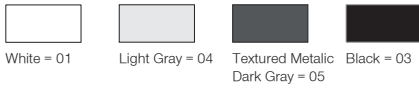

Bonita Mini Highbay

5 / Product Color / Ürün Renk

Technical Drawing / Teknik Çizim

Bonita Mini Highbay / O07.WL.17225

* Code example / Kod örneği:

O07.WL.17225 . 100 . 827 . ME . 01

1- Product code / Armatür kodu

2- Power / Güç

3- CRI / Kelvin

4- Reflector angle / Reflektör açısı

5- Colour / Ürün renk

| Power / Güç | CRI | Order Code / Sipariş Kodu | Kelvin | Lümen T _C =50° Lümen |
|-------------|--------|---|--------|---------------------------------|
| 100W | CRI>70 | O07.WL.17225 . (..) . (...) . (..) . (..) | 2700K | 17993 |
| | | | 3000K | 18353 |
| | | | 3500K | 18720 |
| | | | 4000K | 19094 |
| | | | 5000K | 19476 |
| | | | 6500K | 19866 |
| 100W | CRI>80 | O07.WL.17225 . (..) . (...) . (..) . (..) | 2700K | 16660 |
| | | | 3000K | 17000 |
| | | | 3500K | 17347 |
| | | | 4000K | 17701 |
| | | | 5000K | 18055 |
| | | | 6500K | 18416 |

| Complete Code / Komple Kod | 2 | 3 | 4 | 5 | |
|------------------------------------|---|--------------------|---|--|--------------------|
| | Watt - Driving Current / Watt - Sürüş Akımı | CRI / Kelvin | Reflector Angle / Reflektör Açısı | Product Color / Ürün Renk | |
| O07.WL.17225 . 100 . 827 . ME . 01 | 100 100W | 727 CRI>70 - 2700K | ME 60° - Medium FL 90° - Flood WF 120° - Wide Flood | 01 white 02 ral 9010 03 black 04 gray 05 dark gray 06 special color | |
| | | 827 CRI>80 - 2700K | | | |
| | | 730 CRI>70 - 3000K | | | 830 CRI>80 - 3000K |
| | | 735 CRI>70 - 3500K | | | 835 CRI>80 - 3500K |
| | | 740 CRI>70 - 4000K | | | 840 CRI>80 - 4000K |
| | | 750 CRI>70 - 5000K | | | 850 CRI>80 - 5000K |
| | | 765 CRI>70 - 6500K | | | TW 2700K - 6000K |
| | | RGBW | | | RGBW |