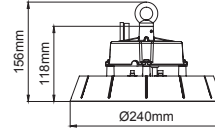

Bonita Mini Highbay

5 / Product Color / Ürün Renk

Technical Drawing / Teknik Çizim

Bonita Mini Highbay / O07.WL.17225

* Code example / Kod örneği:

O07.WL.17225 . 100 . 827 . ME . 01

1- Product code / Armatür kodu

2- Power / Güç

3- CRI / Kelvin

4- Reflector angle / Reflektör açısı

5- Colour / Ürün renk

| Power / Güç | CRI | Order Code / Sipariş Kodu | Kelvin | Lümen T _C =50° Lümen |
|-------------|--------|---|--------|---------------------------------|
| 100W | CRI>70 | O07.WL.17225 . (..) . (...) . (..) . (..) | 2700K | 17993 |
| | | | 3000K | 18353 |
| | | | 3500K | 18720 |
| | | | 4000K | 19094 |
| | | | 5000K | 19476 |
| | | | 6500K | 19866 |
| 100W | CRI>80 | O07.WL.17225 . (..) . (...) . (..) . (..) | 2700K | 16660 |
| | | | 3000K | 17000 |
| | | | 3500K | 17347 |
| | | | 4000K | 17701 |
| | | | 5000K | 18055 |
| | | | 6500K | 18416 |

| Complete Code / Komple Kod | 2 | 3 | 4 | 5 | |
|------------------------------------|---|--------------------|---|--|--------------------|
| | Watt - Driving Current / Watt - Sürüş Akımı | CRI / Kelvin | Reflector Angle / Reflektör Açısı | Product Color / Ürün Renk | |
| O07.WL.17225 . 100 . 827 . ME . 01 | 100 100W | 727 CRI>70 - 2700K | ME 60° - Medium FL 90° - Flood WF 120° - Wide Flood | 01 white 02 ral 9010 03 black 04 gray 05 dark gray 06 special color | |
| | | 827 CRI>80 - 2700K | | | |
| | | 730 CRI>70 - 3000K | | | 830 CRI>80 - 3000K |
| | | 735 CRI>70 - 3500K | | | 835 CRI>80 - 3500K |
| | | 740 CRI>70 - 4000K | | | 840 CRI>80 - 4000K |
| | | 750 CRI>70 - 5000K | | | 850 CRI>80 - 5000K |
| | | 765 CRI>70 - 6500K | | | TW 2700K - 6000K |
| | | RGBW | | | RGBW |