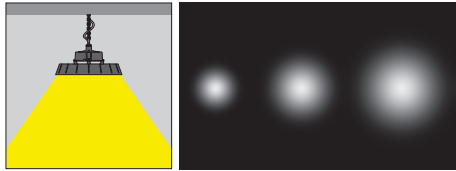

Bonita Mini Highbay

5 / Product Color / Ürün Renk

Technical Drawing / Teknik Çizim

Bonita Mini Highbay / O07.WL.17225

* Code example / Kod örneği:

O07.WL.17225 . 100 . 827 . ME . 01

1- Product code / Armatür kodu