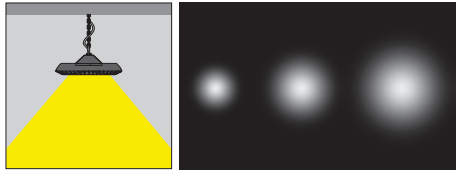

5 / Product Color / Ürün Renk

* See page 405 for ldt files. / Işık eğrileri için sayfa 405 bakınız.

Technical Drawing / Teknik Çizim

Meteor Mini Highbay / O07.WL.18225