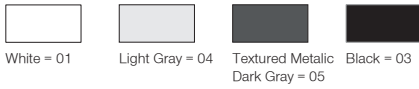

5 / Product Color / Ürün Renk

* See page 405 for ldt files. / Işık eğrileri için sayfa 405 bakınız.