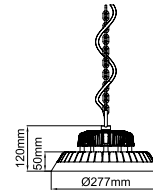

Technical Drawing / Teknik Çizim