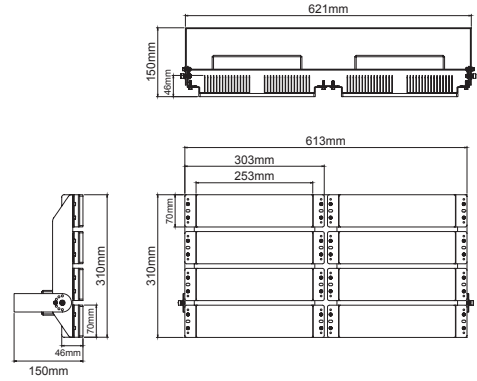

5 / Product Color / Ürün Renk

Technical Drawing / Teknik Çizim

Kanarya / O07.WL.13208

* Code example / Kod örneği:

O07.WL.13208 . 400 . 827 . ME . 01

- 1- Product code / Armatür kodu
- 2- Power / Güç
- 3- CRI / Kelvin
- 4- Reflector angle / Reflektör açısı
- 5- Colour / Ürün renk

Power / Güç	CRI	Order Code / Sipariş Kodu	Kelvin	Lümen T _c =50° Lümen
400W	CRI>70	O07.WL.13208 . (.) . (...) . (.) . (..)	2700K	52352
			3000K	53184
			3500K	55632
			4000K	56856
			5000K	57464
			6500K	58080
	CRI>80	O07.WL.13208 . (.) . (...) . (.) . (..)	2700K	52056
			3000K	52664
			3500K	55080
			4000K	56296
			5000K	56904
			6500K	57504
	Tunable White / Dinamik Beyaz	O07.WL.13208 . (.) . (...) . (.) . (..)	2700K - 6000K	X
	RGBW	O07.WL.13208 . (.) . (...) . (.) . (..)	RGBW	X