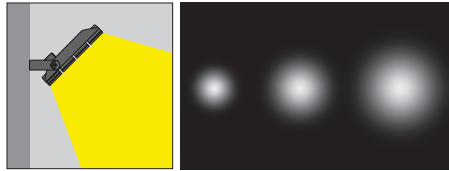

5 / Product Color / Ürün Renk

Technical Drawing / Teknik Çizim

Kanarya / O07.WL.13208

* Code example / Kod örneği:

O07.WL.13208 . 400 . 827 . ME . 01

- 1- Product code / Armatür kodu
- 2- Power / Güç
- 3- CRI / Kelvin
- 4- Reflector angle / Reflektör açısı
- 5- Colour / Ürün renk