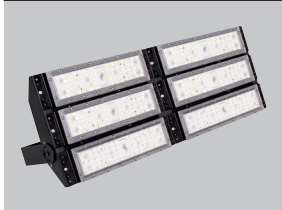

LED A A+ A++
90° 0°
PBS SASO CB LVD ERAC CE IP66 IK08
CRI 70 CRI 80

5 / Product Color / Ürün Renk

Technical Drawing / Teknik Çizim

Kanarya / O07.WL.13206

* Code example / Kod örneği:

O07.WL.13206 . 300 . 827 . ME . 01

- 1- Product code / Armatür kodu
- 2- Power / Güç
- 3- CRI / Kelvin
- 4- Reflector angle / Reflektör açısı
- 5- Colour / Ürün renk

Power / Güç	CRI	Order Code / Sipariş Kodu	Kelvin	Lümen T _C =50° Lümen
300W	CRI>70	O07.WL.13206 . (.) . (...) . (.) . (.)	2700K	39264
			3000K	39888
			3500K	41724
			4000K	42642
			5000K	43098
			6500K	43560
	CRI>80	O07.WL.13206 . (.) . (...) . (.) . (.)	2700K	39042
			3000K	39498
			3500K	41310
			4000K	42222
			5000K	42678
			6500K	43128
Tunable White / Dinamik Beyaz		O07.WL.13206 . (.) . (...) . (.) . (.)	2700K - 6000K	X
RGBW		O07.WL.13206 . (.) . (...) . (.) . (.)	RGBW	X

2	Watt - Driving Current / Watt - Sürüş Akımı		3		CRI / Kelvin		4	Reflector Angle / Reflektör Açısı		5		Product Color / Ürün Renk	
	300	100W - 1250mA	727	CRI>70 - 2700K	827	CRI>80 - 2700K		ME	34° - Medium	01	white		
240	80W - 1050mA	730	CRI>70 - 3000K	830	CRI>80 - 3000K	FL	62° - Flood	02	ral 9010				
		735	CRI>70 - 3500K	835	CRI>80 - 3500K								
		740	CRI>70 - 4000K	840	CRI>80 - 4000K								
		750	CRI>70 - 5000K	850	CRI>80 - 5000K								
		765	CRI>70 - 6500K	TW	2700K - 6000K								
				RGBW	RGBW								
										03	black		
				04	gray								
				05	dark gray								
				06	special color								