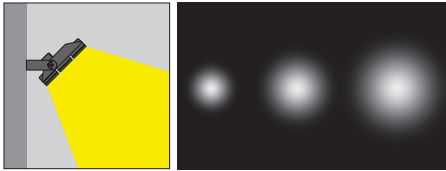

LED A A+ A++
90° 0°
PBS SASO CB LVD ERAC CE IP66 IK08
CRI 70 CRI 80

5 / Product Color / Ürün Renk

Technical Drawing / Teknik Çizim

Kanarya / O07.WL.13206

* Code example / Kod örneği:

O07.WL.13206 . 300 . 827 . ME . 01