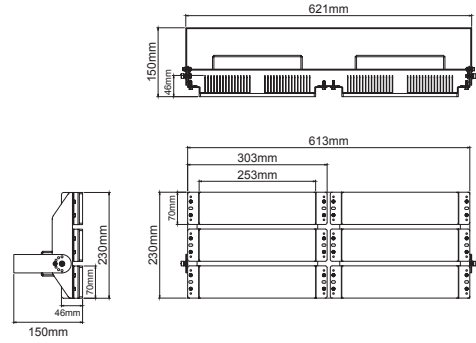

LED A A+ A++
90° 0°
PBS SASO CB LVD ERAC CE IP66 IK08
CRI 70 CRI 80

5 / Product Color / Ürün Renk

Technical Drawing / Teknik Çizim

Kanarya / O07.WL.13206

* Code example / Kod örneği:

O07.WL.13206 . 300 . 827 . ME . 01

- 1- Product code / Armatür kodu
- 2- Power / Güç
- 3- CRI / Kelvin
- 4- Reflector angle / Reflektör açısı
- 5- Colour / Ürün renk

Power / Güç	CRI	Order Code / Sipariş Kodu	Kelvin	Lümen T _C =50° Lümen
300W	CRI>70	O07.WL.13206 . (.) . (...) . (.) . (.)	2700K	39264
			3000K	39888
			3500K	41724
			4000K	42642
			5000K	43098
			6500K	43560
	CRI>80	O07.WL.13206 . (.) . (...) . (.) . (.)	2700K	39042
			3000K	39498
			3500K	41310
			4000K	42222
			5000K	42678
			6500K	43128
Tunable White / Dinamik Beyaz		O07.WL.13206 . (.) . (...) . (.) . (.)	2700K - 6000K	X
RGBW		O07.WL.13206 . (.) . (...) . (.) . (.)	RGBW	X

2	Watt - Driving Current / Watt - Sürüş Akımı		3		CRI / Kelvin		4	Reflector Angle / Reflektör Açısı		5		Product Color / Ürün Renk	
	300	100W - 1250mA	727	CRI>70 - 2700K	827	CRI>80 - 2700K		ME	34° - Medium	01	white		
240	80W - 1050mA	730	CRI>70 - 3000K	830	CRI>80 - 3000K	FL	62° - Flood	02	ral 9010				
		735	CRI>70 - 3500K	835	CRI>80 - 3500K								
		740	CRI>70 - 4000K	840	CRI>80 - 4000K								
		750	CRI>70 - 5000K	850	CRI>80 - 5000K								
		765	CRI>70 - 6500K	TW	2700K - 6000K								
				RGBW	RGBW								
										03	black		
				04	gray								
				05	dark gray								
				06	special color								