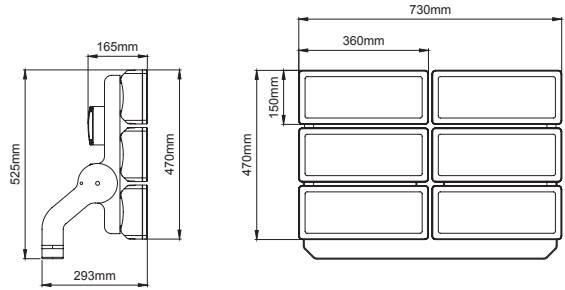

## Technical Drawing / Teknik Çizim

## Pelikan / O07.WL.18216

\* Code example / Kod örneği:

O07.WL.18216 . 720 . 827 . SP . 01

- 1- Product code / Armatür kodu
- 2- Power / Güç
- 3- CRI / Kelvin
- 4- Reflector angle / Reflektör açısı
- 5- Colour / Ürün renk

Power / Güç	CRI	Order Code / Sipariş Kodu	Kelvin	Lümen T <sub>c</sub> =50° Lümen
720W	CRI>70	O07.WL.18216 . (.) . (...) . (.) . (.)	2700K	84846
			3000K	85758
			3500K	87576
			4000K	91230
			5000K	92232
			6500K	89400
	CRI>80	O07.WL.18216 . (.) . (...) . (.) . (.)	2700K	82476
			3000K	83466
			3500K	88368
			4000K	90330
			5000K	91314
			6500K	89346
Tunable White / Dinamik Beyaz	O07.WL.18216 . (.) . (...) . (.) . (.)	2700K - 6000K	75000 - 83000	
RGBW	O07.WL.18216 . (.) . (...) . (.) . (.)	RGBW	44100	

2	Watt - Driving Current / Watt - Sürüş Akımı	3		4	Reflector Angle / Reflektör Açısı	5			
		CRI	Kelvin			Product Color / Ürün Renk	Ürün Renk		
720	720W - 655mA	727	CRI>70 - 2700K	827	CRI>80 - 2700K		SP 15° - Spot		01 white
		730	CRI>70 - 3000K	830	CRI>80 - 3000K		ME 36° - Medium		02 ral 9010
		735	CRI>70 - 3500K	835	CRI>80 - 3500K		FL 55° - Flood		03 black
		740	CRI>70 - 4000K	840	CRI>80 - 4000K		WF 75° - Wide Flood		04 gray
		750	CRI>70 - 5000K	850	CRI>80 - 5000K		WL 1x30° - Wallwasher		05 dark gray
					TW 2700K - 6000K				06 special color
					RGBW RGBW				