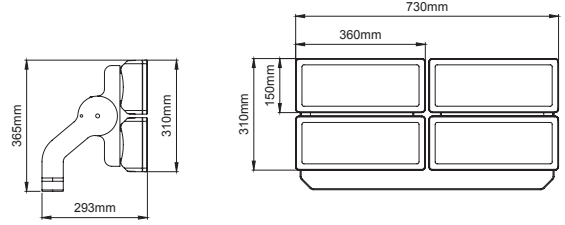

5 / Product Color / Ürün Renk

Technical Drawing / Teknik Çizim

Pelikan / O07.WL.18214

* Code example / Kod örneği:

O07.WL.18214 . 480. 827 . SP . 01

- 1- Product code / Armatür kodu
- 2- Power / Güç
- 3- CRI / Kelvin
- 4- Reflector angle / Reflektör açısı
- 5- Colour / Ürün renk

Power / Güç	CRI	Order Code / Sipariş Kodu	Kelvin	Lümen T _C =50° Lümen
480W	CRI>70	O07.WL.18214 . (.) . (...) . (.) . (.)	2700K	56564
			3000K	57172
			3500K	58384
			4000K	60820
			5000K	61488
			6500K	59600
480W	CRI>80	O07.WL.18214 . (.) . (...) . (.) . (.)	2700K	54984
			3000K	55644
			3500K	58912
			4000K	60220
			5000K	60876
			6500K	59564
Tunable White / Dinamik Beyaz		O07.WL.18214 . (.) . (...) . (.) . (.)	2700K - 6000K	50100 - 55350
RGBW		O07.WL.18214 . (.) . (...) . (.) . (.)	RGBW	29400

2	Watt - Driving Current / Watt - Sürüş Akımı	3	CRI / Kelvin	4	Reflector Angle / Reflektör Açısı	5	Product Color / Ürün Renk		
480	480W - 655mA	727	CRI>70 - 2700K	827	CRI>80 - 2700K	SP	15° - Spot	01	white
		730	CRI>70 - 3000K	830	CRI>80 - 3000K	ME	36° - Medium	02	ral 9010
		735	CRI>70 - 3500K	835	CRI>80 - 3500K	FL	55° - Flood	03	black
		740	CRI>70 - 4000K	840	CRI>80 - 4000K	WF	75° - Wide Flood	04	gray
		750	CRI>70 - 5000K	850	CRI>80 - 5000K	WL	1x30° - Wallwasher	05	dark gray
				TW	2700K - 6000K			06	special color
				RGBW	RGBW				