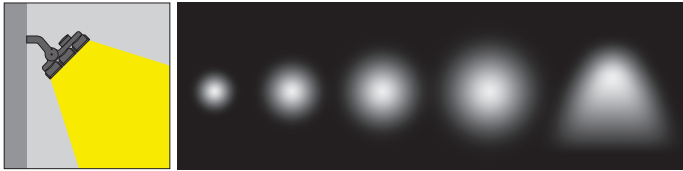

5 / Product Color / Ürün Renk

Technical Drawing / Teknik Çizim

Pelikan / O07.WL.18203

* Code example / Kod örneği:

O07.WL.18203 . 360 . 827 . SP . 01

- 1- Product code / Armatür kodu
- 2- Power / Güç
- 3- CRI / Kelvin
- 4- Reflector angle / Reflektör açısı
- 5- Colour / Ürün renk

2	Watt - Driving Current / Watt - Sürüş Akımı	3	CRI / Kelvin	4	Reflector Angle / Reflektör Açısı	5	Product Color / Ürün Renk		
360	360W - 655mA	727	CRI>70 - 2700K	827	CRI>80 - 2700K	SP	15° - Spot	01	white
		730	CRI>70 - 3000K	830	CRI>80 - 3000K	ME	36° - Medium	02	ral 9010
		735	CRI>70 - 3500K	835	CRI>80 - 3500K	FL	55° - Flood	03	black
		740	CRI>70 - 4000K	840	CRI>80 - 4000K	WF	75° - Wide Flood	04	gray
		750	CRI>70 - 5000K	850	CRI>80 - 5000K	WL	1x30° - Wallwasher	05	dark gray
				TW	2700K - 6000K			06	special color
				RGBW	RGBW				