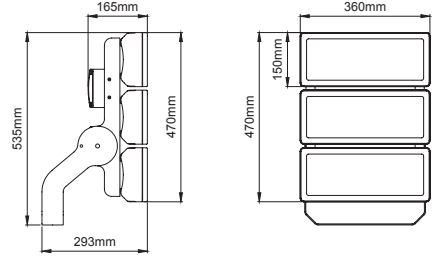

5 / Product Color / Ürün Renk

Technical Drawing / Teknik Çizim

Pelikan / O07.WL.18203

* Code example / Kod örneği:

O07.WL.18203 . 360 . 827 . SP . 01

- 1- Product code / Armatür kodu
- 2- Power / Güç
- 3- CRI / Kelvin
- 4- Reflector angle / Reflektör açısı
- 5- Colour / Ürün renk

Power / Güç	CRI	Order Code / Sipariş Kodu	Kelvin	Lümen T _c =50° Lümen
360W	CRI>70	O07.WL.18203 . (.) . (...) . (.) . (.)	2700K	42423
			3000K	42879
			3500K	43788
			4000K	45615
			5000K	46116
			6500K	44700
360W	CRI>80	O07.WL.18203 . (.) . (...) . (.) . (.)	2700K	41238
			3000K	41733
			3500K	44184
			4000K	45165
			5000K	45657
			6500K	44673
Tunable White / Dinamik Beyaz		O07.WL.18203 . (.) . (...) . (.) . (.)	2700K - 6000K	37500 - 41500
RGBW		O07.WL.18203 . (.) . (...) . (.) . (.)	RGBW	22050

2	Watt - Driving Current / Watt - Sürüş Akımı	3	CRI / Kelvin	4	Reflector Angle / Reflektör Açısı	5	Product Color / Ürün Renk		
360	360W - 655mA	727	CRI>70 - 2700K	827	CRI>80 - 2700K	SP	15° - Spot	01	white
		730	CRI>70 - 3000K	830	CRI>80 - 3000K	ME	36° - Medium	02	ral 9010
		735	CRI>70 - 3500K	835	CRI>80 - 3500K	FL	55° - Flood	03	black
		740	CRI>70 - 4000K	840	CRI>80 - 4000K	WF	75° - Wide Flood	04	gray
		750	CRI>70 - 5000K	850	CRI>80 - 5000K	WL	1x30° - Wallwasher	05	dark gray
				TW	2700K - 6000K			06	special color
				RGBW	RGBW				