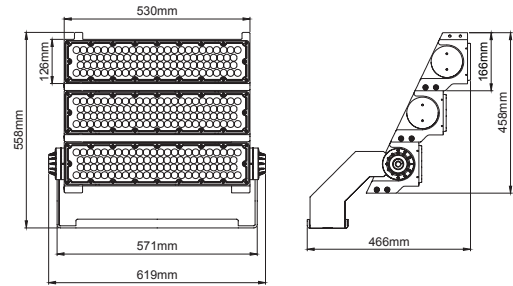

LED
A A+ A++
90° 0°
PBS SASO CB LVD EAC CE
IP66
IK08
CRI 70
CRI 80

5 / Product Color / Ürün Renk

Technical Drawing / Teknik Çizim

Arena / O07.WL.11203

* Code example / Kod örneği:
O07.WL.11203 . 900 . 827 . SP . 01
 1 2 3 4 5

- 1- Product code / Armatür kodu
- 2- Power / Güç
- 3- CRI / Kelvin
- 4- Reflector angle / Reflektör açısı
- 5- Colour / Ürün renk

Power / Güç	CRI	Order Code / Sipariş Kodu	Kelvin	Lümen T _C =50° Lümen
900W	CRI>70	O07.WL.11203 . (.) . (...) . (.) . (.)	2700K	108033
			3000K	109758
			3500K	114804
			4000K	117327
			5000K	118593
			6500K	119859
	CRI>80	O07.WL.11203 . (.) . (...) . (.) . (.)	2700K	107433
			3000K	108672
			3500K	113667
			4000K	116166
			5000K	117414
			6500K	118668
Tunable White / Dinamik Beyaz		O07.WL.11203 . (.) . (...) . (.) . (.)	2700K - 6000K	X
RGBW		O07.WL.11203 . (.) . (...) . (.) . (.)	RGBW	X

2	Watt - Driving Current / Watt - Sürüş Akımı	3	CRI / Kelvin		4	Reflector Angle / Reflektör Açısı	5	Product Color / Ürün Renk	
	900		900W - 1380mA	727		CRI>70 - 2700K		827	CRI>80 - 2700K
825	825W - 1265mA	730	CRI>70 - 3000K	830	CRI>80 - 3000K	SP	22° - Spot	02	ral 9010
		735	CRI>70 - 3500K	835	CRI>80 - 3500K	ME	37° - Medium	03	black
		740	CRI>70 - 4000K	840	CRI>80 - 4000K	FL	60° - Flood	04	gray
		750	CRI>70 - 5000K	850	CRI>80 - 5000K	WF	95° - Wide Flood	05	dark gray
		765	CRI>70 - 6500K	TW	2700K - 6000K	ASM	Asymmetric	06	special color
				RGBW	RGBW				