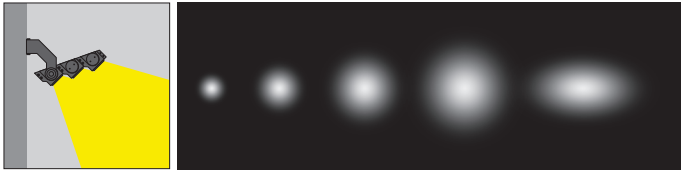

LED
A A+ A++
90° 0°
PBS SASO CB LVD EAC CE
IP66
IK08
CRI 70
CRI 80

5 / Product Color / Ürün Renk

Technical Drawing / Teknik Çizim

Arena / O07.WL.11203

* Code example / Kod örneği:
O07.WL.11203 . 900 . 827 . SP . 01
 1 2 3 4 5