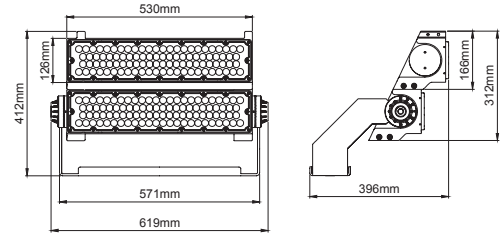

## Technical Drawing / Teknik Çizim

## Arena / O07.WL.11202

\* Code example / Kod örneği:

O07.WL.11202.600.827.SP.01

- 1- Product code / Armatür kodu
- 2- Power / Güç
- 3- CRI / Kelvin
- 4- Reflector angle / Reflektör açısı
- 5- Colour / Ürün renk