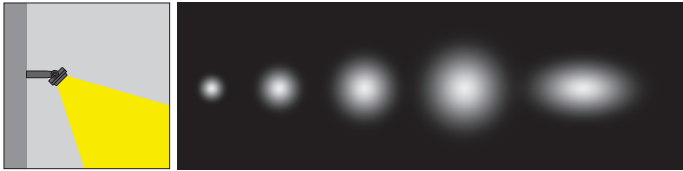

5 / Product Color / Ürün Renk

* See page 375 for ldt files. / İşık eğrileri için sayfa 375 bakınız.

Technical Drawing / Teknik Çizim

Arena / O07.WL.11201

* Code example / Kod örneği:

O07.WL.11201 . 300 . 827 . SP . 01