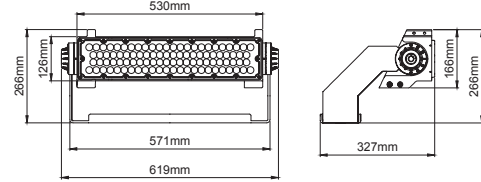

5 / Product Color / Ürün Renk

* See page 375 for ldt files. / İşık eğrileri için sayfa 375 bakınız.

Technical Drawing / Teknik Çizim

Arena / O07.WL.11201

* Code example / Kod örneği:

O07.WL.11201 . 300 . 827 . SP . 01

- 1- Product code / Armatür kodu
- 2- Power / Güç
- 3- CRI / Kelvin
- 4- Reflector angle / Reflektör açısı
- 5- Colour / Ürün renk

Power / Güç	CRI	Order Code / Sipariş Kodu	Kelvin	Lümen T _C =50° Lümen
300W	CRI>70	O07.WL.11201 . (.) . (...) . (.) . (.)	2700K	36011
			3000K	36586
			3500K	38268
			4000K	39109
			5000K	39531
			6500K	39953
	CRI>80	O07.WL.11201 . (.) . (...) . (.) . (.)	2700K	35811
			3000K	36224
			3500K	37889
			4000K	38722
			5000K	39138
			6500K	39556
Tunable White / Dinamik Beyaz		O07.WL.11201 . (.) . (...) . (.) . (.)	2700K - 6000K	X
RGBW		O07.WL.11201 . (.) . (...) . (.) . (.)	RGBW	X

2	Watt - Driving Current / Watt - Sürüş Akımı		3		CRI / Kelvin		4		Reflector Angle / Reflektör Açısı		5		Product Color / Ürün Renk	
	300	300W - 1380mA	727	CRI>70 - 2700K	827	CRI>80 - 2700K	SS	12° - Super Spot	01	white				
275	275W - 1265mA	730	CRI>70 - 3000K	830	CRI>80 - 3000K	SP	22° - Spot	02	ral 9010					
		735	CRI>70 - 3500K	835	CRI>80 - 3500K	ME	37° - Medium	03	black					
		740	CRI>70 - 4000K	840	CRI>80 - 4000K	FL	60° - Flood	04	gray					
		750	CRI>70 - 5000K	850	CRI>80 - 5000K	WF	95° - Wide Flood	05	dark gray					
		765	CRI>70 - 6500K	TW	2700K - 6000K	ASM	Asymmetric	06	special color					
				RGBW	RGBW									