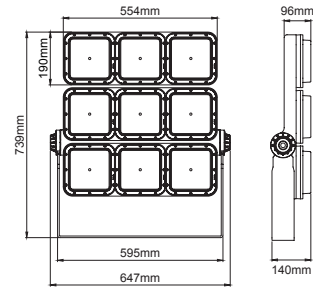

Flash

5 / Product Color / Ürün Renk

Technical Drawing / Teknik Çizim

Flash / O07.WL.12203

* Code example / Kod örneği:
O07.WL.12203 . 750 . 827 . SP . 01

- 1- Product code / Armatür kodu
- 2- Power / Güç
- 3- CRI / Kelvin
- 4- Reflector angle / Reflektör açısı
- 5- Colour / Ürün renk

Power / Güç	CRI	Order Code / Sipariş Kodu	Kelvin	Lümen T _c =50° Lümen
750W	CRI>70	O07.WL.12203 . (.) . (...) . (.) . (.)	2700K	95517
			3000K	97041
			3500K	101502
			4000K	103734
			5000K	104853
			6500K	105972
	CRI>80	O07.WL.12203 . (.) . (...) . (.) . (.)	2700K	94986
			3000K	96084
			3500K	100500
			4000K	102711
			5000K	103815
			6500K	104922
Tunable White / Dinamik Beyaz		O07.WL.12203 . (.) . (...) . (.) . (.)	2700K - 6000K	X
RGBW		O07.WL.12203 . (.) . (...) . (.) . (.)	RGBW	X

2	Watt - Driving Current / Watt - Sürüş Akımı		3		CRI / Kelvin		4		Reflector Angle / Reflektör Açısı		5		Product Color / Ürün Renk	
	750	750W - 1090mA	727	CRI>70 - 2700K	827	CRI>80 - 2700K	SP	20° - Spot	01	white				
600	600W - 910mA	730	CRI>70 - 3000K	830	CRI>80 - 3000K	ME	41° - Medium	02	ral 9010					
		735	CRI>70 - 3500K	835	CRI>80 - 3500K	FL	57° - Flood	03	black					
		740	CRI>70 - 4000K	840	CRI>80 - 4000K	WF	71° - Wide Flood	04	gray					
		750	CRI>70 - 5000K	850	CRI>80 - 5000K	ASM	Asymmetric	05	dark gray					
		765	CRI>70 - 6500K	TW	2700K - 6000K			06	special color					
				RGBW	RGBW									