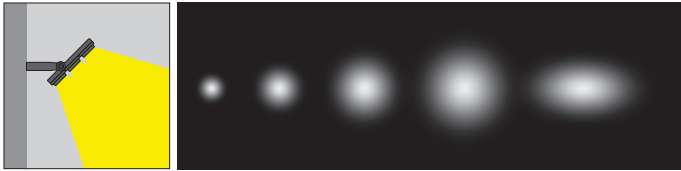

Flash

5 / Product Color / Ürün Renk

Technical Drawing / Teknik Çizim

Flash / O07.WL.12203

* Code example / Kod örneği:
O07.WL.12203 . 750 . 827 . SP . 01

- 1- Product code / Armatür kodu
- 2- Power / Güç
- 3- CRI / Kelvin
- 4- Reflector angle / Reflektör açısı
- 5- Colour / Ürün renk