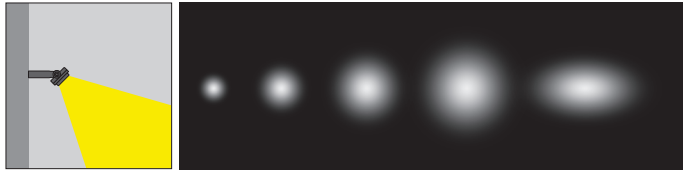

Flash

LED A A+ A++
120° 0°
PBS SASO CB LVD ERAC CE IP66 IK08
CRI 70 CRI 80

5 / Product Color / Ürün Renk

* See page 367 for ldt files. / Işık eğrileri için sayfa 367 bakınız.

Technical Drawing / Teknik Çizim