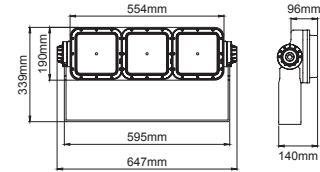

Flash

LED A A+ A++
120° 0°
PBS SASO CB LVD ERAC CE IP66 IK08
CRI 70 CRI 80

5 / Product Color / Ürün Renk

* See page 367 for ldt files. / Işık eğrileri için sayfa 367 bakınız.

Technical Drawing / Teknik Çizim

Flash / O07.WL.12201

* Code example / Kod örneği:

O07.WL.12201 .250.827 . SP . 01

- 1- Product code / Armatür kodu
- 2- Power / Güç
- 3- CRI / Kelvin
- 4- Reflector angle / Reflektör açısı
- 5- Colour / Ürün renk

Power / Güç	CRI	Order Code / Sipariş Kodu	Kelvin	Lümen T _c =50° Lümen
250W	CRI>70	O07.WL.12201 .(.) . (...) . (.) . (.)	2700K	31839
			3000K	32347
			3500K	33834
			4000K	34578
			5000K	34951
			6500K	35324
	CRI>80	O07.WL.12201 .(.) . (...) . (.) . (.)	2700K	31662
			3000K	32028
			3500K	33500
			4000K	34237
			5000K	34605
			6500K	34974
Tunable White / Dinamik Beyaz		O07.WL.12201 .(.) . (...) . (.) . (.)	2700K - 6000K	X
RGBW		O07.WL.12201 .(.) . (...) . (.) . (.)	RGBW	X

2	Watt - Driving Current / Watt - Sürüş Akımı		3		4		5					
			CRI / Kelvin		Reflector Angle / Reflektör Açısı		Product Color / Ürün Renk					
250	250W - 1090mA	727	CRI>70 - 2700K	827	CRI>80 - 2700K		SP	20° - Spot		01	white	
		730	CRI>70 - 3000K	830	CRI>80 - 3000K		ME	41° - Medium		02	ral 9010	
200	200W - 910mA	735	CRI>70 - 3500K	835	CRI>80 - 3500K		FL	57° - Flood		03	black	
		740	CRI>70 - 4000K	840	CRI>80 - 4000K		WF	71° - Wide Flood		04	gray	
		750	CRI>70 - 5000K	850	CRI>80 - 5000K		ASM	Asymmetric		05	dark gray	
		765	CRI>70 - 6500K	TW	2700K - 6000K					06	special color	
				RGBW	RGBW							