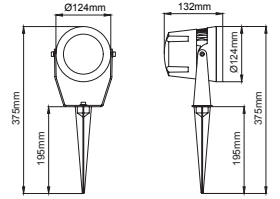

Panda Focus

Panda Midi Focus / O07.WL.00545

Power / Güç	CRI	Order Code / Sipariş Kodu	Kelvin	Lümen T _c =50° Lümen
14W	CRI>90	O07.WL.00545 . (...) . (...) . (...) . (...)	2700K	885
			3000K	914
			3500K	943
			4000K	973
			5000K	1050
6500K	X			

* Code example / Kod örneği:

O07.WL.00545 . 14 . 927 . SS . 01
 1 2 3 4 5

Panda Mini Focus / O07.WL.00544

Power / Güç	CRI	Order Code / Sipariş Kodu	Kelvin	Lümen T _c =50° Lümen
6W	CRI>90	O07.WL.00544 . (...) . (...) . (...) . (...)	2700K	350
			3000K	362
			3500K	373
			4000K	385
			5000K	415
6500K	X			

* Code example / Kod örneği:

O07.WL.00544 . 6 . 927 . SS . 01
 1 2 3 4 5