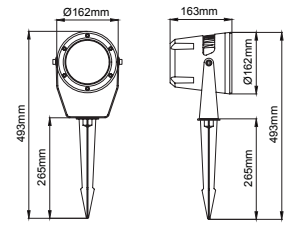

Panda Focus

Panda Midi Focus / O07.WL.00545

Power / Güç	CRI	Order Code / Sipariş Kodu	Kelvin	Lümen T _c =50° Lümen
14W	CRI>90	O07.WL.00545 . (...) . (...) . (...) . (...)	2700K	885
			3000K	914
			3500K	943
			4000K	973
			5000K	1050
6500K	X			

* Code example / Kod örneği:

O07.WL.00545 . 14 . 927 . SS . 01
 1 2 3 4 5

Panda Mini Focus / O07.WL.00544

Power / Güç	CRI	Order Code / Sipariş Kodu	Kelvin	Lümen T _c =50° Lümen
6W	CRI>90	O07.WL.00544 . (...) . (...) . (...) . (...)	2700K	350
			3000K	362
			3500K	373
			4000K	385
			5000K	415
6500K	X			

* Code example / Kod örneği:

O07.WL.00544 . 6 . 927 . SS . 01
 1 2 3 4 5