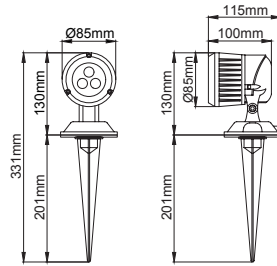

Panda Micro

5 / Product Color / Ürün Renk

Technical Drawing / Teknik Çizim

* See page 359 for ldt files. / Işık eğrileri için sayfa 359 bakınız.

Panda Micro / O07.WL.00528

Power / Güç	CRI	Order Code / Sipariş Kodu	Kelvin	Lümen T _c =50° Lümen
5W	CRI>80	O07.WL.00528 . (..) . (..) . (..) . (..)	2700K	519
			3000K	525
			3500K	549
			4000K	562
			5000K	568
6500K	574			
6W	CRI>80	O07.WL.00528 . (..) . (..) . (..) . (..)	Red / Kırmızı	340
7W	CRI>80	O07.WL.00528 . (..) . (..) . (..) . (..)	Green / Yeşil	520
7W	CRI>80	O07.WL.00528 . (..) . (..) . (..) . (..)	Blue / Mavi	257
7W	CRI>80	O07.WL.00528 . (..) . (..) . (..) . (..)	Amber	625

* Code example / Kod örneği:

O07.WL.00528 . 5 . 827 . SP . 01

- 1- Product code / Armatür kodu
- 2- Power / Güç
- 3- CRI / Kelvin
- 4- Reflector angle / Reflektör açısı
- 5- Colour / Ürün renk

2	Watt - Driving Current / Watt - Sürüş Akımı	3				4	Reflector Angle / Reflektör Açısı	5	
		CRI / Kelvin		Product Color / Ürün Renk					
5	5W - 700mA	827	CRI>80 - 2700K	625	Red / Kırmızı		14° - Spot		01 white
		830	CRI>80 - 3000K	525	Green / Yeşil		25° - Medium		02 ral 9010
		835	CRI>80 - 3500K	470	Blue / Mavi		30° - Medium Flood		03 black
		840	CRI>80 - 4000K	590	Amber		45° - Flood		04 gray
		850	CRI>80 - 5000K				40° x 18° - Oval		05 dark gray
		865	CRI>80 - 6500K						06 special color