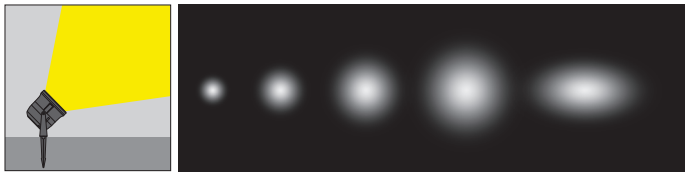

Panda Micro

5 / Product Color / Ürün Renk

Technical Drawing / Teknik Çizim

* See page 359 for ldt files. / Işık eğrileri için sayfa 359 bakınız.

Panda Micro / O07.WL.00528

Power / Güç	CRI	Order Code / Sipariş Kodu	Kelvin	Lümen T _c =50° Lümen
5W	CRI>80	O07.WL.00528 . (..) . (..) . (..) . (..)	2700K	519
			3000K	525
			3500K	549
			4000K	562
			5000K	568
6500K	574			
6W	CRI>80	O07.WL.00528 . (..) . (..) . (..) . (..)	Red / Kırmızı	340
7W	CRI>80	O07.WL.00528 . (..) . (..) . (..) . (..)	Green / Yeşil	520
7W	CRI>80	O07.WL.00528 . (..) . (..) . (..) . (..)	Blue / Mavi	257
7W	CRI>80	O07.WL.00528 . (..) . (..) . (..) . (..)	Amber	625

* Code example / Kod örneği:

O07.WL.00528 . 5 . 827 . SP . 01

- 1- Product code / Armatür kodu
- 2- Power / Güç
- 3- CRI / Kelvin
- 4- Reflector angle / Reflektör açısı
- 5- Colour / Ürün renk

2	Watt - Driving Current / Watt - Sürüş Akımı	3				4	Reflector Angle / Reflektör Açısı	5	
		CRI / Kelvin		Product Color / Ürün Renk					
5	5W - 700mA	827	CRI>80 - 2700K	625	Red / Kırmızı		14° - Spot		01 white
		830	CRI>80 - 3000K	525	Green / Yeşil		25° - Medium		02 ral 9010
		835	CRI>80 - 3500K	470	Blue / Mavi		30° - Medium Flood		03 black
		840	CRI>80 - 4000K	590	Amber		45° - Flood		04 gray
		850	CRI>80 - 5000K				40° x 18° - Oval		05 dark gray
		865	CRI>80 - 6500K						06 special color