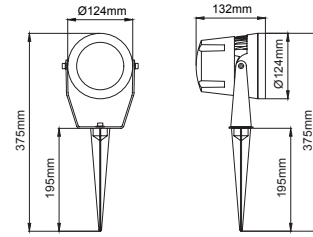

Panda Mini

5 / Product Color / Ürün Renk

White = 01

Light Gray = 04

Textured Metallic

Black = 03

Dark Gray = 05

* See page 359 for ldt files. / Işık eğrileri için sayfa 359 bakınız.

Technical Drawing / Teknik Çizim

Panda Mini / O07.WL.00524

* Code example / Kod örneği:

O07.WL.00524 . 22 . 827 . SP . 01

1- Product code / Armatür kodu

2- Power / Güç

3- CRI / Kelvin

4- Reflector angle / Reflektör açısı

5- Colour / Ürün renk

Power / Güç	CRI	Order Code / Sipariş Kodu	Kelvin	Lümen T _c =50° Lümen
22W	CRI>80	O07.WL.00524 . (.) . (...) . (.) . (..)	2700K	2287
			3000K	2314
			3500K	2420
			4000K	2473
			5000K	2500
6500K	2526			
16W	CRI>80	O07.WL.00524 . (.) . (...) . (.) . (..)	Red / Kırmızı	1020
21W	CRI>80	O07.WL.00524 . (.) . (...) . (.) . (..)	Green / Yeşil	1559
22W	CRI>80	O07.WL.00524 . (.) . (...) . (.) . (..)	Blue / Mavi	772
20W	CRI>80	O07.WL.00524 . (.) . (...) . (.) . (..)	Amber	1800

2	Watt - Driving Current / Watt - Sürüş Akımı		3				4		5		
			CRI / Kelvin				Reflector Angle / Reflektör Açısı		Product Color / Ürün Renk		
22	22W - 700mA		827	CRI>80 - 2700K	625	Red / Kırmızı		SP	14° - Spot		01 white
			830	CRI>80 - 3000K	525	Green / Yeşil		ME	25° - Medium		02 ral 9010
			835	CRI>80 - 3500K	470	Blue / Mavi		MF	30° - Medium Flood		03 black
			840	CRI>80 - 4000K	590	Amber		FL	45° - Flood		04 gray
			850	CRI>80 - 5000K				OV	40° x 18° - Oval		05 dark gray
			865	CRI>80 - 6500K							06 special color