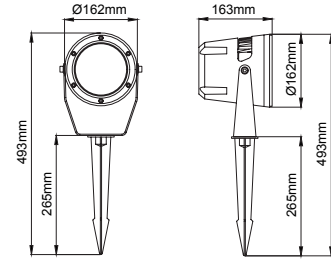

Panda Midi

5 / Product Color / Ürün Renk

White = 01

Light Gray = 04

Textured Metallic
Dark Gray = 05

Black = 03

* See page 358 for ldt files. / Işık eğrileri için sayfa 358 bakınız.

Technical Drawing / Teknik Çizim

Panda Midi / O07.WL.00525

* Code example / Kod örneği:

O07.WL.00525 . 36 . 827 . SP . 01

1- Product code / Armatür kodu

2- Power / Güç

3- CRI / Kelvin

4- Reflector angle / Reflektör açısı

5- Colour / Ürün renk

Power / Güç	CRI	Order Code / Sipariş Kodu	Kelvin	Lümen T _c =50° Lümen
36W	CRI>80	O07.WL.00525 . (.) . (..) . (..) . (..)	2700K	3662
			3000K	3705
			3500K	3875
			4000K	3960
			5000K	4003
6500K	4045			
27W	CRI>80	O07.WL.00525 . (.) . (..) . (..) . (..)	Red / Kırmızı	1700
36W	CRI>80	O07.WL.00525 . (.) . (..) . (..) . (..)	Green / Yeşil	2598
37W	CRI>80	O07.WL.00525 . (.) . (..) . (..) . (..)	Blue / Mavi	1287
35W	CRI>80	O07.WL.00525 . (.) . (..) . (..) . (..)	Amber	3126

2	Watt - Driving Current / Watt - Sürüş Akımı		3				4		5	
	Watt	Driving Current	CRI / Kelvin		Reflector Angle / Reflektör Açısı		Product Color / Ürün Renk			
36	36W	600mA	827	CRI>80 - 2700K	625	Red / Kırmızı	SP	14° - Spot	01	white
			830	CRI>80 - 3000K	525	Green / Yeşil	ME	25° - Medium	02	ral 9010
			835	CRI>80 - 3500K	470	Blue / Mavi	MF	30° - Medium Flood	03	black
			840	CRI>80 - 4000K	590	Amber	FL	45° - Flood	04	gray
			850	CRI>80 - 5000K			OV	40° x 18° - Oval	05	dark gray
			865	CRI>80 - 6500K					06	special color