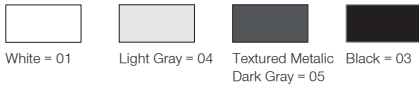

Panda Midi

5 / Product Color / Ürün Renk

* See page 358 for ldt files. / Işık eğrileri için sayfa 358 bakınız.

Technical Drawing / Teknik Çizim

Panda Midi / O07.WL.00522

Power / Güç	CRI	Order Code / Sipariş Kodu	Kelvin	Lümen T _c =50° Lümen
36W	CRI>80	O07.WL.00522 . (..) . (...) . (..) . (..)	2700K	3662
			3000K	3705
			3500K	3875
			4000K	3960
			5000K	4003
6500K	4045			
27W	CRI>80	O07.WL.00522 . (..) . (...) . (..) . (..)	Red / Kırmızı	1700
36W	CRI>80	O07.WL.00522 . (..) . (...) . (..) . (..)	Green / Yeşil	2598
37W	CRI>80	O07.WL.00522 . (..) . (...) . (..) . (..)	Blue / Mavi	1287
35W	CRI>80	O07.WL.00522 . (..) . (...) . (..) . (..)	Amber	3126

* Code example / Kod örneği:

O07.WL.00522 . 36 . 827 . SP . 01

- 1- Product code / Armatür kodu
- 2- Power / Güç
- 3- CRI / Kelvin
- 4- Reflector angle / Reflektör açısı
- 5- Colour / Ürün renk

2	Watt - Driving Current / Watt - Sürüş Akımı		3		4		5			
	Watt	Driving Current	CRI	Kelvin	Reflector Angle / Reflektör Açısı	Reflector Type	Product Color / Ürün Renk	Color Name		
36	36W	600mA	827	CRI>80 - 2700K	625	Red / Kırmızı	SP	14° - Spot	01	white
			830	CRI>80 - 3000K	525	Green / Yeşil	ME	25° - Medium	02	ral 9010
			835	CRI>80 - 3500K	470	Blue / Mavi	MF	30° - Medium Flood	03	black
			840	CRI>80 - 4000K	590	Amber	FL	45° - Flood	04	gray
			850	CRI>80 - 5000K			OV	40° x 18° - Oval	05	dark gray
			865	CRI>80 - 6500K					06	special color