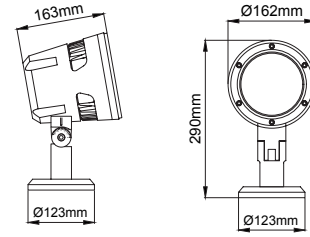

Panda Midi

5 / Product Color / Ürün Renk

* See page 358 for ldt files. / Işık eğrileri için sayfa 358 bakınız.

Technical Drawing / Teknik Çizim

Panda Midi / O07.WL.00522

Power / Güç	CRI	Order Code / Sipariş Kodu	Kelvin	Lümen T _c =50° Lümen
36W	CRI>80	O07.WL.00522 . (..) . (...) . (..) . (..)	2700K	3662
			3000K	3705
			3500K	3875
			4000K	3960
			5000K	4003
6500K	4045			
27W	CRI>80	O07.WL.00522 . (..) . (...) . (..) . (..)	Red / Kırmızı	1700
36W	CRI>80	O07.WL.00522 . (..) . (...) . (..) . (..)	Green / Yeşil	2598
37W	CRI>80	O07.WL.00522 . (..) . (...) . (..) . (..)	Blue / Mavi	1287
35W	CRI>80	O07.WL.00522 . (..) . (...) . (..) . (..)	Amber	3126

* Code example / Kod örneği:

O07.WL.00522 . 36 . 827 . SP . 01

- 1- Product code / Armatür kodu
- 2- Power / Güç
- 3- CRI / Kelvin
- 4- Reflector angle / Reflektör açısı
- 5- Colour / Ürün renk

2	Watt - Driving Current / Watt - Sürüş Akımı		3		4		5			
	Watt	Driving Current	CRI	Kelvin	Reflector Angle / Reflektör Açısı	Reflector Type	Product Color / Ürün Renk	Color Name		
36	36W	600mA	827	CRI>80 - 2700K	625	Red / Kırmızı	SP	14° - Spot	01	white
			830	CRI>80 - 3000K	525	Green / Yeşil	ME	25° - Medium	02	ral 9010
			835	CRI>80 - 3500K	470	Blue / Mavi	MF	30° - Medium Flood	03	black
			840	CRI>80 - 4000K	590	Amber	FL	45° - Flood	04	gray
			850	CRI>80 - 5000K			OV	40° x 18° - Oval	05	dark gray
			865	CRI>80 - 6500K					06	special color