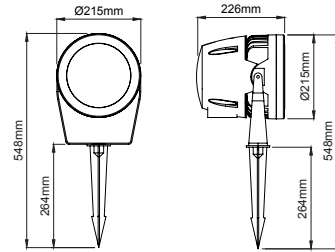

Technical Drawing / Teknik Çizim

* See page 358 for ldt files. / Işık eğrileri için sayfa 358 bakınız.