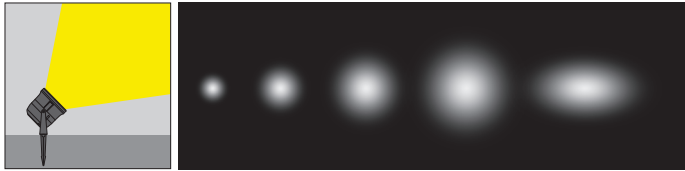

Panda Maxi

5 / Product Color / Ürün Renk

Technical Drawing / Teknik Çizim

* See page 358 for ldt files. / Işık eğrileri için sayfa 358 bakınız.

Panda Maxi / O07.WL.00526

Power / Güç	CRI	Order Code / Sipariş Kodu	Kelvin	Lümen T_c=50° Lümen
60W	CRI>80	O07.WL.00526 . (..) . (..) . (..) . (..)	2700K	7848
			3000K	7939
			3500K	8304
			4000K	8487
			5000K	8578
6500K	8669			
49W	CRI>80	O07.WL.00526 . (..) . (..) . (..) . (..)	Red / Kırmızı	3060
63W	CRI>80	O07.WL.00526 . (..) . (..) . (..) . (..)	Green / Yeşil	4676
65W	CRI>80	O07.WL.00526 . (..) . (..) . (..) . (..)	Blue / Mavi	2316
62W	CRI>80	O07.WL.00526 . (..) . (..) . (..) . (..)	Amber	5627

* Code example / Kod örneği:

O07.WL.00526 . 60 . 827 . SP . 01
1 2 3 4 5

- 1- Product code / Armatür kodu
- 2- Power / Güç
- 3- CRI / Kelvin
- 4- Reflector angle / Reflektör açısı
- 5- Colour / Ürün renk

2	Watt - Driving Current / Watt - Sürüş Akımı		3		CRI / Kelvin		4		Reflector Angle / Reflektör Açısı		5		Product Color / Ürün Renk		
	60	60W - 700mA		827	CRI>80 - 2700K	625	Red / Kırmızı		SP	14° - Spot		01	white		
			830	CRI>80 - 3000K	525	Green / Yeşil		ME	25° - Medium		02	ral 9010			
			835	CRI>80 - 3500K	470	Blue / Mavi		MF	30° - Medium Flood		03	black			
			840	CRI>80 - 4000K	590	Amber		FL	45° - Flood		04	gray			
			850	CRI>80 - 5000K				OV	40° x 18° - Oval		05	dark gray			
			865	CRI>80 - 6500K							06	special color