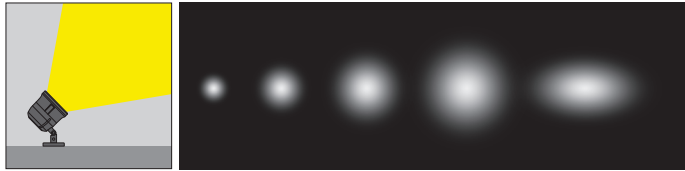

5 / Product Color / Ürün Renk

* See page 358 for ldt files. / Işık eğrileri için sayfa 358 bakınız.