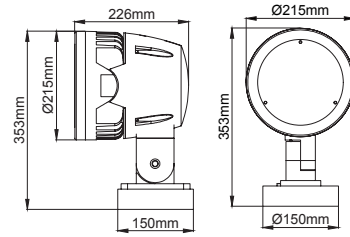

## Technical Drawing / Teknik Çizim

## Panda Maxi / O07.WL.00523

Power / Güç	CRI	Order Code / Sipariş Kodu	Kelvin	Lümen T <sub>C</sub> =50° Lümen
60W	CRI>80	O07.WL.00523 . (..) . (...) . (..) . (..)	2700K	7016
			3000K	7097
			3500K	7423
			4000K	7587
			5000K	7668
			6500K	7750
49W	CRI>80	O07.WL.00523 . (..) . (...) . (..) . (..)	Red / Kırmızı	3060
63W	CRI>80	O07.WL.00523 . (..) . (...) . (..) . (..)	Green / Yeşil	4676
65W	CRI>80	O07.WL.00523 . (..) . (...) . (..) . (..)	Blue / Mavi	2316
62W	CRI>80	O07.WL.00523 . (..) . (...) . (..) . (..)	Amber	5627

\* Code example / Kod örneği:

O07.WL.00523 . 60 . 827 . SP . 01

1- Product code / Armatür kodu

2- Power / Güç

3- CRI / Kelvin

4- Reflector angle / Reflektör açısı

5- Colour / Ürün renk

2	Watt - Driving Current / Watt - Sürüş Akımı	3	CRI / Kelvin	4	Reflector Angle / Reflektör Açısı	5	Product Color / Ürün Renk		
60	60W - 700mA	827	CRI>80 - 2700K	625	Red / Kırmızı	SP	14° - Spot	01	white
		830	CRI>80 - 3000K	525	Green / Yeşil	ME	25° - Medium	02	ral 9010
		835	CRI>80 - 3500K	470	Blue / Mavi	MF	30° - Medium Flood	03	black
		840	CRI>80 - 4000K	590	Amber	FL	45° - Flood	04	gray
		850	CRI>80 - 5000K			OV	40° x 18° - Oval	05	dark gray
		865	CRI>80 - 6500K					06	special color