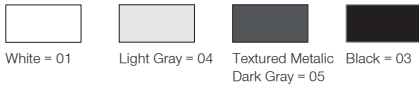

5 / Product Color / Ürün Renk

* See page 358 for ldt files. / Işık eğrileri için sayfa 358 bakınız.