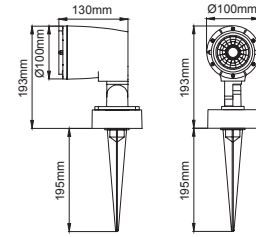

## Technical Drawing / Teknik Çizim

## Kami Mini / O07.WL.00628

\* Code example / Kod örneği:

O07.WL.00628 . 20 . 827 . SP . 01

1- Product code / Armatür kodu

2- Power / Güç

3- CRI / Kelvin

4- Reflector angle / Reflektör açısı

5- Colour / Ürün renk

Power / Güç	CRI	Order Code / Sipariş Kodu	Kelvin	Lümen T <sub>c</sub> =50° Lümen
20W	CRI>80	O07.WL.00628 . (.) . (...) . (.) . (..)	2700K	1989
			3000K	2050
			3500K	2091
			4000K	2135
			5000K	3041
			6500K	X
20W	CRI>90	O07.WL.00628 . (.) . (...) . (.) . (..)	2700K	1850
			3000K	1910
			3500K	1945
			4000K	1985
			5000K	X
			6500K	X

2	Watt - Driving Current / Watt - Sürüş Akımı	3	CRI / Kelvin		4	Reflector Angle / Reflektör Açısı	5	Product Color / Ürün Renk				
			CRI	Kelvin				Color Code	Color Name			
20	20W - 500mA	827	CRI>80 - 2700K	927	CRI>90 - 2700K	SP	20° - Spot	01	white			
									02	ral 9010		
									03	black		
15	15W - 350mA	830	CRI>80 - 3000K	930	CRI>90 - 3000K	ME	30° - Medium	04	gray			
									05	dark gray		
10	10W - 250mA	835	CRI>80 - 3500K	935	CRI>90 - 3500K	FL	40° - Flood	06	special color			
									840	CRI>80 - 4000K	940	CRI>90 - 4000K
									850	CRI>80 - 5000K		