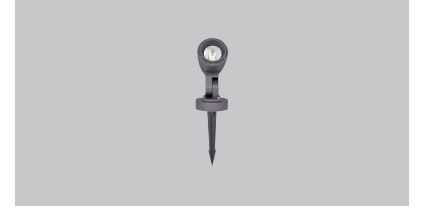

# Kami Mini

## 5 / Product Color / Ürün Renk

White = 01

Light Gray = 04

Textured Metallic  
Dark Gray = 05

Black = 03

\* See page 335 for ldt files. / Işık eğrileri için sayfa 335 bakınız.