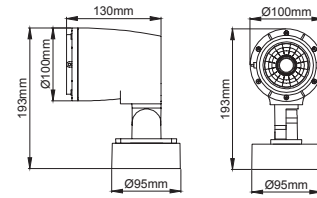

Kami Mini

5 / Product Color / Ürün Renk

* See page 335 for ldt files. / Işık eğrileri için sayfa 335 bakınız.

Technical Drawing / Teknik Çizim

Kami Mini / O07.WL.00624

* Code example / Kod örneği:

O07.WL.00624 . 20 . 827 . SP . 01

- 1- Product code / Armatür kodu
- 2- Power / Güç
- 3- CRI / Kelvin
- 4- Reflector angle / Reflektör açısı
- 5- Colour / Ürün renk

Power / Güç	CRI	Order Code / Sipariş Kodu	Kelvin	Lümen T _c =50° Lümen
20W	CRI>80	O07.WL.00624 . (..) . (...) . (..) . (..)	2700K	1989
			3000K	2050
			3500K	2091
			4000K	2135
			5000K	3041
			6500K	X
20W	CRI>90	O07.WL.00624 . (..) . (...) . (..) . (..)	2700K	1850
			3000K	1910
			3500K	1945
			4000K	1985
			5000K	X
			6500K	X

2	Watt - Driving Current / Watt - Sürüş Akımı	3	CRI / Kelvin	4	Reflector Angle / Reflektör Açısı	5	Product Color / Ürün Renk	
20	20W - 500mA	827	CRI>80 - 2700K	927	CRI>90 - 2700K	SP	20° - Spot	01 white
15	15W - 350mA	830	CRI>80 - 3000K	930	CRI>90 - 3000K	ME	30° - Medium	02 ral 9010
10	10W - 250mA	835	CRI>80 - 3500K	935	CRI>90 - 3500K	FL	40° - Flood	03 black
		840	CRI>80 - 4000K	940	CRI>90 - 4000K			04 gray
		850	CRI>80 - 5000K					05 dark gray
								06 special color