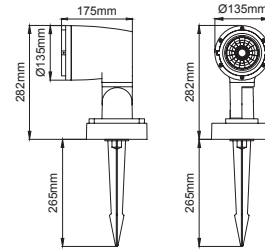

Kami Midi / O07.WL.00629

* Code example / Kod örneği:

O07.WL.00629 . 32 . 827 . SS . 01

1- Product code / Armatür kodu

2- Power / Güç

3- CRI / Kelvin

4- Reflector angle / Reflektör açısı

5- Colour / Ürün renk

Power / Güç	CRI	Order Code / Sipariş Kodu	Kelvin	Lümen T _c =50° Lümen
32W	CRI>80	O07.WL.00629 . (.) . (...) . (.) . (.)	2700K	3599
			3000K	3749
			3500K	3817
			4000K	3942
			5000K	3968
			6500K	X
32W	CRI>90	O07.WL.00629 . (.) . (...) . (.) . (.)	2700K	3345
			3000K	3485
			3500K	3550
			4000K	3665
			5000K	X
			6500K	X

2	Watt - Driving Current / Watt - Sürüş Akımı	3	CRI / Kelvin		4	Reflector Angle / Reflektör Açısı	5	Product Color / Ürün Renk
	32		32W - 800mA	827		CRI>80 - 2700K		927
28	28W - 700mA	830	CRI>80 - 3000K	930	CRI>90 - 3000K	ME	30° - Medium	02 ral 9010
24	24W - 600mA	835	CRI>80 - 3500K	935	CRI>90 - 3500K	FL	40° - Flood	03 black
20	20W - 500mA	840	CRI>80 - 4000K	940	CRI>90 - 4000K	WF	60° - Wide Flood	04 gray
		850	CRI>80 - 5000K					05 dark gray
								06 special color