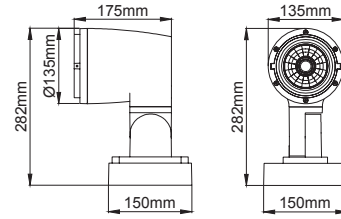

Kami Midi

5 / Product Color / Ürün Renk

* See page 334 for ldt files. / Işık eğrileri için sayfa 334 bakınız.

Technical Drawing / Teknik Çizim

Kami Midi / O07.WL.00625

* Code example / Kod örneği:

O07.WL.00625 . 32 . 827 . SP . 01

- 1- Product code / Armatür kodu
- 2- Power / Güç
- 3- CRI / Kelvin
- 4- Reflector angle / Reflektör açısı
- 5- Colour / Ürün renk

Power / Güç	CRI	Order Code / Sipariş Kodu	Kelvin	Lümen T _c =50° Lümen
32W	CRI>80	O07.WL.00625 . (..) . (...) . (..) . (..)	2700K	3599
			3000K	3749
			3500K	3817
			4000K	3942
			5000K	3968
			6500K	X
32W	CRI>90	O07.WL.00625 . (..) . (...) . (..) . (..)	2700K	3345
			3000K	3485
			3500K	3550
			4000K	3665
			5000K	X
			6500K	X

2	Watt - Driving Current / Watt - Sürüş Akımı	3	CRI / Kelvin	4	Reflector Angle / Reflektör Açısı	5	Product Color / Ürün Renk	
32	32W - 800mA	827	CRI>80 - 2700K	927	CRI>90 - 2700K	SP	20° - Spot	01 white
28	28W - 700mA	830	CRI>80 - 3000K	930	CRI>90 - 3000K	ME	30° - Medium	02 ral 9010
24	24W - 600mA	835	CRI>80 - 3500K	935	CRI>90 - 3500K	FL	40° - Flood	03 black
20	20W - 500mA	840	CRI>80 - 4000K	940	CRI>90 - 4000K	WF	60° - Wide Flood	04 gray
		850	CRI>80 - 5000K					05 dark gray
								06 special color