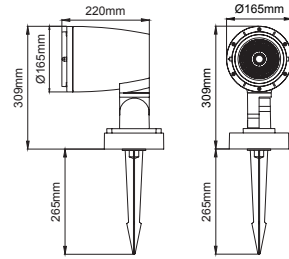

## Technical Drawing / Teknik Çizim

## Kami Maxi / O07.WL.00630

\* Code example / Kod örneği:

O07.WL.00630 . 42 . 827 . SS . 01

1- Product code / Armatür kodu

2- Power / Güç

3- CRI / Kelvin

4- Reflector angle / Reflektör açısı

5- Colour / Ürün renk

Complete Code / Komple Kod	2	3	4	5
	Watt - Driving Current / Watt - Sürüş Akımı	CRI / Kelvin	Reflector Angle / Reflektör Açısı	Product Color / Ürün Renk
O07.WL.00630 . (.) . (...) . (.) . (..)	42 42W - 1050mA	827 CRI>80 - 2700K	SS 12° - Super Spot	01 white
	35 35W - 900mA	830 CRI>80 - 3000K	SP 20° - Spot	02 ral 9010
	32 32W - 800mA	835 CRI>80 - 3500K	ME 30° - Medium	03 black
	28 28W - 700mA	840 CRI>80 - 4000K	FL 40° - Flood	04 gray
		850 CRI>80 - 5000K	WF 60° - Wide Flood	05 dark gray
			06 special color	