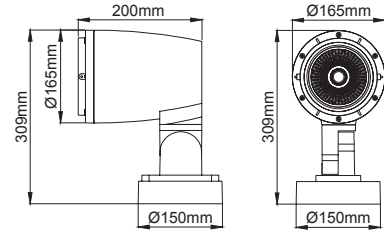

Kami Maxi

5 / Product Color / Ürün Renk

* See page 334 for ldt files. / Işık eğrileri için sayfa 334 bakınız.

Technical Drawing / Teknik Çizim

Kami Maxi / O07.WL.00626

* Code example / Kod örneği:

O07.WL.00626 . 42 . 827 . SS . 01

- 1- Product code / Armatür kodu
- 2- Power / Güç
- 3- CRI / Kelvin
- 4- Reflector angle / Reflektör açısı
- 5- Colour / Ürün renk

Power / Güç	CRI	Order Code / Sipariş Kodu	Kelvin	Lümen T _c =50° Lümen
42W	CRI>80	O07.WL.00626 . (.) . (...) . (.) . (.)	2700K	4455
			3000K	4682
			3500K	4752
			4000K	4883
			5000K	4937
			6500K	X
42W	CRI>90	O07.WL.00626 . (.) . (...) . (.) . (.)	2700K	4145
			3000K	4355
			3500K	4420
			4000K	4540
			5000K	X
			6500K	X

2	Watt - Driving Current / Watt - Sürüş Akımı	3	CRI / Kelvin	4	Reflector Angle / Reflektör Açısı	5	Product Color / Ürün Renk		
42	42W - 1050mA	827	CRI>80 - 2700K	927	CRI>90 - 2700K	SS	12° - Super Spot	01	white
35	35W - 900mA	830	CRI>80 - 3000K	930	CRI>90 - 3000K	SP	20° - Spot	02	ral 9010
32	32W - 800mA	835	CRI>80 - 3500K	935	CRI>90 - 3500K	ME	30° - Medium	03	black
28	28W - 700mA	840	CRI>80 - 4000K	940	CRI>90 - 4000K	FL	40° - Flood	04	gray
		850	CRI>80 - 5000K			WF	60° - Wide Flood	05	dark gray
								06	special color