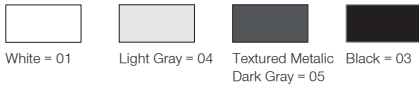

Kami Maxi

5 / Product Color / Ürün Renk

* See page 334 for ldt files. / Işık eğrileri için sayfa 334 bakınız.

Technical Drawing / Teknik Çizim

Kami Maxi / O07.WL.00626

* Code example / Kod örneği:

O07.WL.00626 . 42 . 827 . SS . 01

- 1- Product code / Armatür kodu
- 2- Power / Güç
- 3- CRI / Kelvin
- 4- Reflector angle / Reflektör açısı
- 5- Colour / Ürün renk

Power / Güç	CRI	Order Code / Sipariş Kodu	Kelvin	Lümen T _c =50° Lümen
42W	CRI>80	O07.WL.00626 . (.) . (...) . (.) . (.)	2700K	4455
			3000K	4682
			3500K	4752
			4000K	4883
			5000K	4937
			6500K	X
42W	CRI>90	O07.WL.00626 . (.) . (...) . (.) . (.)	2700K	4145
			3000K	4355
			3500K	4420
			4000K	4540
			5000K	X
			6500K	X

2	Watt - Driving Current / Watt - Sürüş Akımı	3	CRI / Kelvin	4	Reflector Angle / Reflektör Açısı	5	Product Color / Ürün Renk		
42	42W - 1050mA	827	CRI>80 - 2700K	927	CRI>90 - 2700K	SS	12° - Super Spot	01	white
35	35W - 900mA	830	CRI>80 - 3000K	930	CRI>90 - 3000K	SP	20° - Spot	02	ral 9010
32	32W - 800mA	835	CRI>80 - 3500K	935	CRI>90 - 3500K	ME	30° - Medium	03	black
28	28W - 700mA	840	CRI>80 - 4000K	940	CRI>90 - 4000K	FL	40° - Flood	04	gray
		850	CRI>80 - 5000K			WF	60° - Wide Flood	05	dark gray
								06	special color