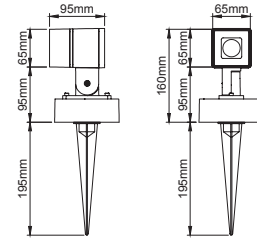

Gora Mini

5 / Product Color / Ürün Renk

Technical Drawing / Teknik Çizim

* See page 321 for ldt files. / Işık eğrileri için sayfa 321 bakınız.

Gora Mini / O07.WL.00728

* Code example / Kod örneği:

O07.WL.00728 . 4 . 827 . SP . 01

- 1- Product code / Armatür kodu
- 2- Power / Güç
- 3- CRI / Kelvin
- 4- Reflector angle / Reflektör açısı
- 5- Colour / Ürün renk

Power / Güç	CRI	Order Code / Sipariş Kodu	Kelvin	Lümen T _c =50° Lümen
4W	CRI>70	O07.WL.00728 . (.) . (...) . (.) . (.)	2700K	345
			3000K	348
			3500K	356
			4000K	371
			5000K	375
	CRI>80	O07.WL.00728 . (.) . (...) . (.) . (.)	2700K	336
			3000K	340
			3500K	362
			4000K	368
			5000K	372
Tunable White / Dinamik Beyaz	O07.WL.00728 . (.) . (...) . (.) . (.)	2700K - 6000K	X	
		RGBW	X	

2	Watt - Driving Current / Watt - Sürüş Akımı	3	CRI / Kelvin		4	Reflector Angle / Reflektör Açısı	5	Product Color / Ürün Renk
			CRI	Kelvin				
4	4W - 500mA	727	CRI>70 - 2700K	827	CRI>80 - 2700K	SP 15° - Spot ME 34° - Medium FL 50° - Flood	01 white 02 ral 9010 03 black 04 gray 05 dark gray 06 special color	
		730	CRI>70 - 3000K	830	CRI>80 - 3000K			
		735	CRI>70 - 3500K	835	CRI>80 - 3500K			
		740	CRI>70 - 4000K	840	CRI>80 - 4000K			
		750	CRI>70 - 5000K	850	CRI>80 - 5000K			
		765	CRI>70 - 6500K	TW	2700K - 6000K			
				RGBW	RGBW			