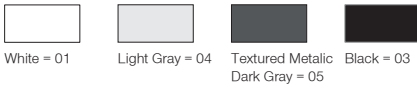

Gora Mini

5 / Product Color / Ürün Renk

Technical Drawing / Teknik Çizim

* See page 321 for ldt files. / Işık eğrileri için sayfa 321 bakınız.

Gora Mini / O07.WL.00728

* Code example / Kod örneği:

O07.WL.00728 . 4 . 827 . SP . 01

- 1- Product code / Armatür kodu
- 2- Power / Güç
- 3- CRI / Kelvin
- 4- Reflector angle / Reflektör açısı
- 5- Colour / Ürün renk

Power / Güç	CRI	Order Code / Sipariş Kodu	Kelvin	Lümen T _c =50° Lümen
4W	CRI>70	O07.WL.00728 . (.) . (...) . (.) . (.)	2700K	345
			3000K	348
			3500K	356
			4000K	371
			5000K	375
	CRI>80	O07.WL.00728 . (.) . (...) . (.) . (.)	2700K	336
			3000K	340
			3500K	362
			4000K	368
			5000K	372
Tunable White / Dinamik Beyaz	O07.WL.00728 . (.) . (...) . (.) . (.)	2700K - 6000K	X	
		RGBW	X	

2	Watt - Driving Current / Watt - Sürüş Akımı	3	CRI / Kelvin		4	Reflector Angle / Reflektör Açısı	5	Product Color / Ürün Renk
			CRI	Kelvin				
4	4W - 500mA	727	CRI>70 - 2700K	827	CRI>80 - 2700K	SP 15° - Spot ME 34° - Medium FL 50° - Flood	01 white 02 ral 9010 03 black 04 gray 05 dark gray 06 special color	
		730	CRI>70 - 3000K	830	CRI>80 - 3000K			
		735	CRI>70 - 3500K	835	CRI>80 - 3500K			
		740	CRI>70 - 4000K	840	CRI>80 - 4000K			
		750	CRI>70 - 5000K	850	CRI>80 - 5000K			
		765	CRI>70 - 6500K	TW	2700K - 6000K			
				RGBW	RGBW			