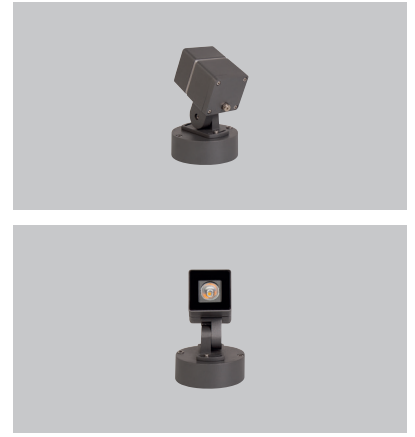

Gora Mini

5 / Product Color / Ürün Renk

* See page 321 for ldt files. / Işık eğrileri için sayfa 321 bakınız.

Technical Drawing / Teknik Çizim

Gora Mini / O07.WL.00727

* Code example / Kod örneği:

O07.WL.00727 . 4 . 827 . SP . 01

- 1- Product code / Armatür kodu
- 2- Power / Güç
- 3- CRI / Kelvin
- 4- Reflector angle / Reflektör açısı
- 5- Colour / Ürün renk

Power / Güç	CRI	Order Code / Sipariş Kodu	Kelvin	Lümen T _C =50° Lümen
4W	CRI>70	O07.WL.00727 . (.) . (...) . (.) . (.)	2700K	345
			3000K	348
			3500K	356
			4000K	371
			5000K	375
	6500K	363		
	CRI>80	O07.WL.00727 . (.) . (...) . (.) . (.)	2700K	336
			3000K	340
			3500K	362
			4000K	368
5000K			372	
6500K	360			
	Tunable White / Dinamik Beyaz	O07.WL.00727 . (.) . (...) . (.) . (.)	2700K - 6000K	X
	RGBW	O07.WL.00727 . (.) . (...) . (.) . (.)	RGBW	X

Complete Code / Komple Kod	2	3		4		5			
	Watt - Driving Current / Watt - Sürüş Akımı	CRI / Kelvin		Reflector Angle / Reflektör Açısı		Product Color / Ürün Renk			
4	4W - 500mA	727	CRI>70 - 2700K	827	CRI>80 - 2700K	SP	15° - Spot	01	white
		730	CRI>70 - 3000K	830	CRI>80 - 3000K	ME	34° - Medium	02	ral 9010
		735	CRI>70 - 3500K	835	CRI>80 - 3500K	FL	50° - Flood	03	black
		740	CRI>70 - 4000K	840	CRI>80 - 4000K			04	gray
		750	CRI>70 - 5000K	850	CRI>80 - 5000K			05	dark gray
		765	CRI>70 - 6500K	TW	2700K - 6000K			06	special color
				RGBW	RGBW				