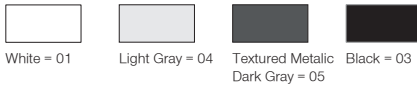

Gora Mini

5 / Product Color / Ürün Renk

* See page 321 for ldt files. / Işık eğrileri için sayfa 321 bakınız.

Technical Drawing / Teknik Çizim

Gora Mini / O07.WL.00727

* Code example / Kod örneği:

O07.WL.00727 . 4 . 827 . SP . 01

- 1- Product code / Armatür kodu
- 2- Power / Güç
- 3- CRI / Kelvin
- 4- Reflector angle / Reflektör açısı
- 5- Colour / Ürün renk

Power / Güç	CRI	Order Code / Sipariş Kodu	Kelvin	Lümen T _C =50° Lümen
4W	CRI>70	O07.WL.00727 . (.) . (...) . (.) . (.)	2700K	345
			3000K	348
			3500K	356
			4000K	371
			5000K	375
	6500K	363		
	CRI>80	O07.WL.00727 . (.) . (...) . (.) . (.)	2700K	336
			3000K	340
			3500K	362
			4000K	368
5000K			372	
6500K	360			
	Tunable White / Dinamik Beyaz	O07.WL.00727 . (.) . (...) . (.) . (.)	2700K - 6000K	X
	RGBW	O07.WL.00727 . (.) . (...) . (.) . (.)	RGBW	X

Complete Code / Komple Kod	2	3		4		5			
	Watt - Driving Current / Watt - Sürüş Akımı	CRI / Kelvin		Reflector Angle / Reflektör Açısı		Product Color / Ürün Renk			
4	4W - 500mA	727	CRI>70 - 2700K	827	CRI>80 - 2700K	SP	15° - Spot	01	white
		730	CRI>70 - 3000K	830	CRI>80 - 3000K	ME	34° - Medium	02	ral 9010
		735	CRI>70 - 3500K	835	CRI>80 - 3500K	FL	50° - Flood	03	black
		740	CRI>70 - 4000K	840	CRI>80 - 4000K			04	gray
		750	CRI>70 - 5000K	850	CRI>80 - 5000K			05	dark gray
		765	CRI>70 - 6500K	TW	2700K - 6000K			06	special color
				RGBW	RGBW				