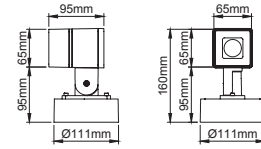

Gora Mini

5 / Product Color / Ürün Renk

* See page 321 for ldt files. / Işık eğrileri için sayfa 321 bakınız.

Technical Drawing / Teknik Çizim

Gora Mini / O07.WL.00727

* Code example / Kod örneği:

O07.WL.00727 . 4 . 827 . SP . 01

- 1- Product code / Armatür kodu
- 2- Power / Güç
- 3- CRI / Kelvin
- 4- Reflector angle / Reflektör açısı
- 5- Colour / Ürün renk

Power / Güç	CRI	Order Code / Sipariş Kodu	Kelvin	Lümen T _C =50° Lümen
4W	CRI>70	O07.WL.00727 . (.) . (...) . (.) . (.)	2700K	345
			3000K	348
			3500K	356
			4000K	371
			5000K	375
	6500K	363		
	CRI>80	O07.WL.00727 . (.) . (...) . (.) . (.)	2700K	336
			3000K	340
			3500K	362
			4000K	368
5000K			372	
6500K	360			
	Tunable White / Dinamik Beyaz	O07.WL.00727 . (.) . (...) . (.) . (.)	2700K - 6000K	X
	RGBW	O07.WL.00727 . (.) . (...) . (.) . (.)	RGBW	X

Complete Code / Komple Kod	2	3		4		5			
	Watt - Driving Current / Watt - Sürüş Akımı	CRI / Kelvin		Reflector Angle / Reflektör Açısı		Product Color / Ürün Renk			
4	4W - 500mA	727	CRI>70 - 2700K	827	CRI>80 - 2700K	SP	15° - Spot	01	white
		730	CRI>70 - 3000K	830	CRI>80 - 3000K	ME	34° - Medium	02	ral 9010
		735	CRI>70 - 3500K	835	CRI>80 - 3500K	FL	50° - Flood	03	black
		740	CRI>70 - 4000K	840	CRI>80 - 4000K			04	gray
		750	CRI>70 - 5000K	850	CRI>80 - 5000K			05	dark gray
		765	CRI>70 - 6500K	TW	2700K - 6000K			06	special color
				RGBW	RGBW				