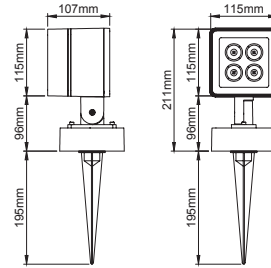

Gora Midi

5 / Product Color / Ürün Renk

* See page 320 for ldt files. / Işık eğrileri için sayfa 320 bakınız.

Technical Drawing / Teknik Çizim

Gora Midi / O07.WL.00724

* Code example / Kod örneği:

O07.WL.00724 . 14 . 827 . SP . 01

- 1- Product code / Armatür kodu
- 2- Power / Güç
- 3- CRI / Kelvin
- 4- Reflector angle / Reflektör açısı
- 5- Colour / Ürün renk

Power / Güç	CRI	Order Code / Sipariş Kodu	Kelvin	Lümen T _c =50° Lümen
14W	CRI>70	O07.WL.00724 . (.) . (..) . (.) . (..)	2700K	1379
			3000K	1394
			3500K	1423
			4000K	1483
			5000K	1499
	6500K	1453		
	CRI>80	O07.WL.00724 . (.) . (..) . (.) . (..)	2700K	1341
			3000K	1357
			3500K	1437
			4000K	1469
5000K			1485	
6500K	1451			
	Tunable White / Dinamik Beyaz	O07.WL.00724 . (.) . (..) . (.) . (..)	2700K - 6000K	X
	RGBW	O07.WL.00724 . (.) . (..) . (.) . (..)	RGBW	X

2	Watt - Driving Current / Watt - Sürüş Akımı	3		4	Reflector Angle / Reflektör Açısı	5		Product Color / Ürün Renk
		CRI	Kelvin					
14	14W - 500mA	727	CRI>70 - 2700K	827	CRI>80 - 2700K	SP 15° - Spot ME 34° - Medium FL 50° - Flood		01 white
		730	CRI>70 - 3000K	830	CRI>80 - 3000K			02 ral 9010
		735	CRI>70 - 3500K	835	CRI>80 - 3500K			03 black
		740	CRI>70 - 4000K	840	CRI>80 - 4000K			04 gray
		750	CRI>70 - 5000K	850	CRI>80 - 5000K			05 dark gray
		765	CRI>70 - 6500K	TW	2700K - 6000K			06 special color
				RGBW	RGBW			