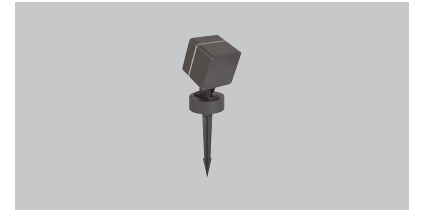

Gora Midi

5 / Product Color / Ürün Renk

* See page 320 for ldt files. / Işık eğrileri için sayfa 320 bakınız.

Technical Drawing / Teknik Çizim

Gora Midi / O07.WL.00724

* Code example / Kod örneği:

O07.WL.00724 . 14 . 827 . SP . 01

- 1- Product code / Armatür kodu
- 2- Power / Güç
- 3- CRI / Kelvin
- 4- Reflector angle / Reflektör açısı
- 5- Colour / Ürün renk

Power / Güç	CRI	Order Code / Sipariş Kodu	Kelvin	Lümen T _c =50° Lümen
14W	CRI>70	O07.WL.00724 . (.) . (..) . (.) . (..)	2700K	1379
			3000K	1394
			3500K	1423
			4000K	1483
			5000K	1499
	6500K	1453		
	CRI>80	O07.WL.00724 . (.) . (..) . (.) . (..)	2700K	1341
			3000K	1357
			3500K	1437
			4000K	1469
5000K			1485	
6500K	1451			
	Tunable White / Dinamik Beyaz	O07.WL.00724 . (.) . (..) . (.) . (..)	2700K - 6000K	X
	RGBW	O07.WL.00724 . (.) . (..) . (.) . (..)	RGBW	X