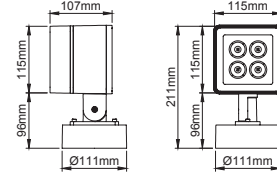

Gora Midi

LED A A+ A++ 120° 45°
PBS SASO CB LVD ERAC CE IP66 IK09
kg 2.6 CRI 70 CRI 80

5 / Product Color / Ürün Renk

* See page 320 for ldt files. / Işık eğrileri için sayfa 320 bakınız.

Technical Drawing / Teknik Çizim

Gora Midi / O07.WL.00721

* Code example / Kod örneği:

O07.WL.00721 . 14 . 827 . SP . 01

- 1- Product code / Armatür kodu
- 2- Power / Güç
- 3- CRI / Kelvin
- 4- Reflector angle / Reflektör açısı
- 5- Colour / Ürün renk

Power / Güç	CRI	Order Code / Sipariş Kodu	Kelvin	Lümen T _c =50° Lümen
14W	CRI>70	O07.WL.00721 . (.) . (...) . (.) . (.)	2700K	1379
			3000K	1394
			3500K	1423
			4000K	1483
			5000K	1499
			6500K	1453
Tunable White / Dinamik Beyaz	CRI>80	O07.WL.00721 . (.) . (...) . (.) . (.)	2700K	1341
			3000K	1357
			3500K	1437
			4000K	1469
			5000K	1485
			6500K	1451
RGBW	RGBW	O07.WL.00721 . (.) . (...) . (.) . (.)	RGBW	X

2	Watt - Driving Current / Watt - Sürüş Akımı	3	CRI / Kelvin	4	Reflector Angle / Reflektör Açısı	5	Product Color / Ürün Renk
14	14W - 500mA	727	CRI>70 - 2700K	SP 15° - Spot ME 34° - Medium FL 50° - Flood	01 white 02 ral 9010 03 black 04 gray 05 dark gray 06 special color		
		827	CRI>80 - 2700K				
		730	CRI>70 - 3000K			830	CRI>80 - 3000K
		735	CRI>70 - 3500K			835	CRI>80 - 3500K
		740	CRI>70 - 4000K			840	CRI>80 - 4000K
		750	CRI>70 - 5000K			850	CRI>80 - 5000K
		765	CRI>70 - 6500K			TW	2700K - 6000K
		RGBW	RGBW				