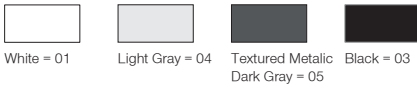

Gora Maxi

5 / Product Color / Ürün Renk

* See page 320 for ldt files. / Işık eğrileri için sayfa 320 bakınız.

Technical Drawing / Teknik Çizim

Gora Maxi / O07.WL.00725

* Code example / Kod örneği:

O07.WL.00725 . 30 . 827 . SP . 01

- 1- Product code / Armatür kodu
- 2- Power / Güç
- 3- CRI / Kelvin
- 4- Reflector angle / Reflektör açısı
- 5- Colour / Ürün renk

Power / Güç	CRI	Order Code / Sipariş Kodu	Kelvin	Lümen T _c =50° Lümen
30W	CRI>70	O07.WL.00725 . (.) . (...) . (.) . (..)	2700K	3105
			3000K	3138
			3500K	3205
			4000K	3339
			5000K	3375
	6500K	3272		
	CRI>80	O07.WL.00725 . (.) . (...) . (.) . (..)	2700K	3018
			3000K	3054
			3500K	3234
			4000K	3306
5000K			3342	
6500K	3269			
	Tunable White / Dinamik Beyaz	O07.WL.00725 . (.) . (...) . (.) . (..)	2700K - 6000K	X
	RGBW	O07.WL.00725 . (.) . (...) . (.) . (..)	RGBW	X

2	Watt - Driving Current / Watt - Sürüş Akımı	3		4	Reflector Angle / Reflektör Açısı	5		Product Color / Ürün Renk
		CRI	Kelvin					
30	30W - 500mA	727	CRI>70 - 2700K	827	CRI>80 - 2700K	SP 15° - Spot ME 34° - Medium FL 50° - Flood	01	white
		730	CRI>70 - 3000K	830	CRI>80 - 3000K		02	ral 9010
		735	CRI>70 - 3500K	835	CRI>80 - 3500K		03	black
		740	CRI>70 - 4000K	840	CRI>80 - 4000K		04	gray
		750	CRI>70 - 5000K	850	CRI>80 - 5000K		05	dark gray
		765	CRI>70 - 6500K	TW	2700K - 6000K		06	special color
				RGBW	RGBW			