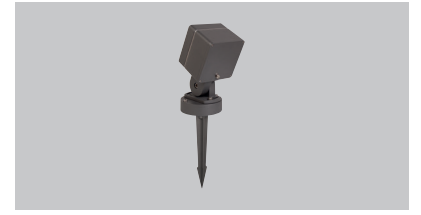

Gora Maxi

5 / Product Color / Ürün Renk

* See page 320 for ldt files. / Işık eğrileri için sayfa 320 bakınız.

Technical Drawing / Teknik Çizim

Gora Maxi / O07.WL.00725

* Code example / Kod örneği:

O07.WL.00725 . 30 . 827 . SP . 01

- 1- Product code / Armatür kodu
- 2- Power / Güç
- 3- CRI / Kelvin
- 4- Reflector angle / Reflektör açısı
- 5- Colour / Ürün renk

Power / Güç	CRI	Order Code / Sipariş Kodu	Kelvin	Lümen T _c =50° Lümen
30W	CRI>70	O07.WL.00725 . (.) . (...) . (.) . (..)	2700K	3105
			3000K	3138
			3500K	3205
			4000K	3339
			5000K	3375
	6500K	3272		
	CRI>80	O07.WL.00725 . (.) . (...) . (.) . (..)	2700K	3018
			3000K	3054
			3500K	3234
			4000K	3306
5000K			3342	
6500K	3269			
	Tunable White / Dinamik Beyaz	O07.WL.00725 . (.) . (...) . (.) . (..)	2700K - 6000K	X
	RGBW	O07.WL.00725 . (.) . (...) . (.) . (..)	RGBW	X

2	Watt - Driving Current / Watt - Sürüş Akımı	3		4	Reflector Angle / Reflektör Açısı	5		Product Color / Ürün Renk
		CRI	Kelvin					
30	30W - 500mA	727	CRI>70 - 2700K	827	CRI>80 - 2700K	SP 15° - Spot ME 34° - Medium FL 50° - Flood	01	white
		730	CRI>70 - 3000K	830	CRI>80 - 3000K		02	ral 9010
		735	CRI>70 - 3500K	835	CRI>80 - 3500K		03	black
		740	CRI>70 - 4000K	840	CRI>80 - 4000K		04	gray
		750	CRI>70 - 5000K	850	CRI>80 - 5000K		05	dark gray
		765	CRI>70 - 6500K	TW	2700K - 6000K		06	special color
				RGBW	RGBW			