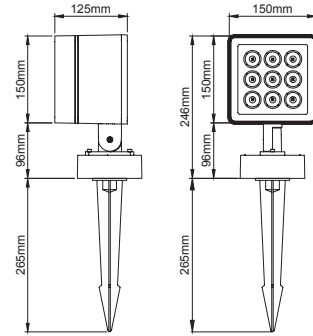

Gora Maxi

5 / Product Color / Ürün Renk

* See page 320 for ldt files. / Işık eğrileri için sayfa 320 bakınız.

Technical Drawing / Teknik Çizim

Gora Maxi / O07.WL.00725

* Code example / Kod örneği:

O07.WL.00725 . 30 . 827 . SP . 01

- 1- Product code / Armatür kodu
- 2- Power / Güç
- 3- CRI / Kelvin
- 4- Reflector angle / Reflektör açısı
- 5- Colour / Ürün renk

Power / Güç	CRI	Order Code / Sipariş Kodu	Kelvin	Lümen T _c =50° Lümen
30W	CRI>70	O07.WL.00725 . (.) . (...) . (.) . (..)	2700K	3105
			3000K	3138
			3500K	3205
			4000K	3339
			5000K	3375
	6500K	3272		
	CRI>80	O07.WL.00725 . (.) . (...) . (.) . (..)	2700K	3018
			3000K	3054
			3500K	3234
			4000K	3306
5000K			3342	
6500K	3269			
	Tunable White / Dinamik Beyaz	O07.WL.00725 . (.) . (...) . (.) . (..)	2700K - 6000K	X
	RGBW	O07.WL.00725 . (.) . (...) . (.) . (..)	RGBW	X

2	Watt - Driving Current / Watt - Sürüş Akımı	3		4	Reflector Angle / Reflektör Açısı	5		Product Color / Ürün Renk
		CRI	Kelvin					
30	30W - 500mA	727	CRI>70 - 2700K	827	CRI>80 - 2700K	SP 15° - Spot ME 34° - Medium FL 50° - Flood	01	white
		730	CRI>70 - 3000K	830	CRI>80 - 3000K		02	ral 9010
		735	CRI>70 - 3500K	835	CRI>80 - 3500K		03	black
		740	CRI>70 - 4000K	840	CRI>80 - 4000K		04	gray
		750	CRI>70 - 5000K	850	CRI>80 - 5000K		05	dark gray
		765	CRI>70 - 6500K	TW	2700K - 6000K		06	special color
				RGBW	RGBW			