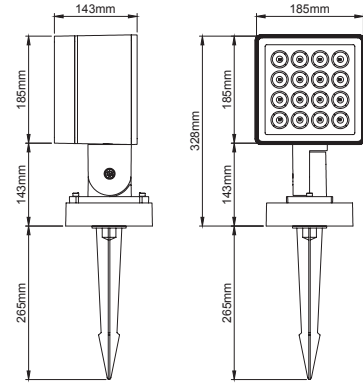

## Gora Mega / O07.WL.00726

\* Code example / Kod örneği:

O07.WL.00725 . 52 . 827 . SP . 01

- 1- Product code / Armatür kodu
- 2- Power / Güç
- 3- CRI / Kelvin
- 4- Reflector angle / Reflektör açısı
- 5- Colour / Ürün renk

Power / Güç	CRI	Order Code / Sipariş Kodu	Kelvin	Lümen T <sub>c</sub> =50° Lümen
52W	CRI>70	O07.WL.00726 . (.) . (...) . (.) . (.)	2700K	5519
			3000K	5578
			3500K	5697
			4000K	5935
			5000K	6000
	6500K		5816	
	CRI>80		2700K	5365
			3000K	5430
			3500K	5749
			4000K	5877
5000K		5941		
6500K	5812			
Tunable White / Dinamik Beyaz		O07.WL.00726 . (.) . (...) . (.) . (.)	2700K - 6000K	2200 - 2750
RGBW		O07.WL.00726 . (.) . (...) . (.) . (.)	RGBW	500

2	Watt - Driving Current / Watt - Sürüş Akımı	3				4	Reflector Angle / Reflektör Açısı	5	
		CRI / Kelvin						Product Color / Ürün Renk	
52	52W - 500mA	727	CRI>70 - 2700K	827	CRI>80 - 2700K	SP 15° - Spot ME 34° - Medium FL 50° - Flood	01 white 02 ral 9010 03 black 04 gray 05 dark gray 06 special color		
		730	CRI>70 - 3000K	830	CRI>80 - 3000K				
		735	CRI>70 - 3500K	835	CRI>80 - 3500K				
		740	CRI>70 - 4000K	840	CRI>80 - 4000K				
		750	CRI>70 - 5000K	850	CRI>80 - 5000K				
		765	CRI>70 - 6500K	TW	2700K - 6000K				
				RGBW	RGBW				