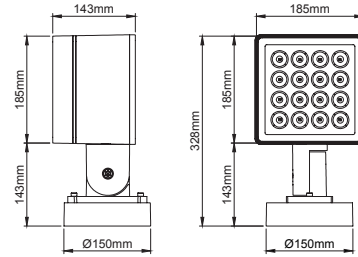

## Technical Drawing / Teknik Çizim

## Gora Mega / O07.WL.00723

\* Code example / Kod örneği:

O07.WL.00723 . 52 . 827 . SP . 01

- 1- Product code / Armatür kodu
- 2- Power / Güç
- 3- CRI / Kelvin
- 4- Reflector angle / Reflektör açısı
- 5- Colour / Ürün renk

Power / Güç	CRI	Order Code / Sipariş Kodu	Kelvin	Lümen T <sub>c</sub> =50° Lümen
52W	CRI>70	O07.WL.00723 . (.) . (...) . (.) . (.)	2700K	5519
			3000K	5578
			3500K	5697
			4000K	5935
			5000K	6000
			6500K	5816
52W	CRI>80	O07.WL.00723 . (.) . (...) . (.) . (.)	2700K	5365
			3000K	5430
			3500K	5749
			4000K	5877
			5000K	5941
			6500K	5812
Tunable White / Dinamik Beyaz		O07.WL.00723 . (.) . (...) . (.) . (.)	2700K - 6000K	2200 - 2750
RGBW		O07.WL.00723 . (.) . (...) . (.) . (.)	RGBW	500

2	Watt - Driving Current / Watt - Sürüş Akımı		3		CRI / Kelvin		4		Reflector Angle / Reflektör Açısı		5		Product Color / Ürün Renk			
	52	52W - 500mA	727	827	730	830	735	835	740	840	750	850	765	TW	RGBW	
			CRI>70 - 2700K	CRI>80 - 2700K	CRI>70 - 3000K	CRI>80 - 3000K	CRI>70 - 3500K	CRI>80 - 3500K	CRI>70 - 4000K	CRI>80 - 4000K	CRI>70 - 5000K	CRI>80 - 5000K	CRI>70 - 6500K	2700K - 6000K	RGBW	
									SP	15° - Spot	01	02	03	04	05	06
									ME	34° - Medium	white	ral 9010	black	gray	dark gray	special color
									FL	50° - Flood						