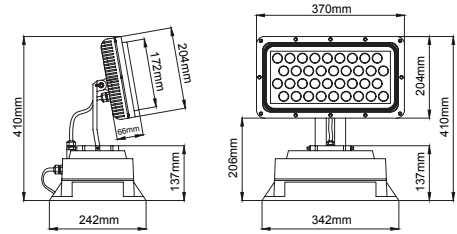

5 / Product Color / Ürün Renk

Technical Drawing / Teknik Çizim

Nightstar / O07.WL.16100

* Code example / Kod örneği:

O07.WL.16100 . 55 . 827 . SP . 01

1- Product code / Armatür kodu

2- Power / Güç

3- CRI / Kelvin

4- Reflector angle / Reflektör açısı

5- Colour / Ürün renk

Power / Güç	CRI	Order Code / Sipariş Kodu	Kelvin	Lümen T _c =50° Lümen
55W	CRI>80	O07.WL.16100 . (.) . (..) . (..) . (..)	2700K	7644
			3000K	7732
			3500K	8087
			4000K	8266
			5000K	8355
6500K	8444			
50W	RGBW	O07.WL.16100 . (.) . (..) . (..) . (..)	RGBW	3079
39W	CRI>80	O07.WL.16100 . (.) . (..) . (..) . (..)	Red / Kırmızı	2944
53W	CRI>80	O07.WL.16100 . (.) . (..) . (..) . (..)	Green / Yeşil	4996
54W	CRI>80	O07.WL.16100 . (.) . (..) . (..) . (..)	Blue / Mavi	2487
53W	CRI>80	O07.WL.16100 . (.) . (..) . (..) . (..)	Amber	5419

2	Watt - Driving Current / Watt - Sürüş Akımı		3				4		5	
			CRI / Kelvin				Reflector Angle / Reflektör Açısı		Product Color / Ürün Renk	
55	55W - 350mA	727	CRI>70 - 2700K	827	CRI>80 - 2700K	SP 10° - Spot ME 25° - Medium FL 55° - Flood	01 white 02 ral 9010 03 black 04 gray 05 dark gray 06 special color			
		730	CRI>70 - 3000K	830	CRI>80 - 3000K					
		735	CRI>70 - 3500K	835	CRI>80 - 3500K					
		740	CRI>70 - 4000K	840	CRI>80 - 4000K					
		750	CRI>70 - 5000K	850	CRI>80 - 5000K					
		765	CRI>70 - 6500K	TW	2700K - 6000K					
				RGBW	RGBW					