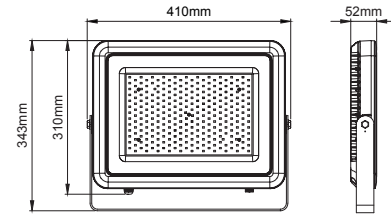

Starlux 200

5 / Product Color / Ürün Renk

Technical Drawing / Teknik Çizim

* See page 301 for ldt files. / Işık eğrileri için sayfa 301 bakınız.

Starlux 200 / O07.WL.13430

Power / Güç	CRI	Order Code / Sipariş Kodu	Kelvin	Lümen T _c =50° Lümen
200W	CRI>70	O07.WL.13430 . (.) . (..) . (.) . (..)	3000K	25604
			4000K	27369
			6500K	27959
	CRI>80	O07.WL.13430 . (.) . (..) . (.) . (..)	3000K	20673
			4000K	22097
			6500K	22574

* Code example / Kod örneği:

O07.WL.13430 . 200 . 827 . WF . 01

- 1- Product code / Armatür kodu
- 2- Power / Güç
- 3- CRI / Kelvin
- 4- Reflector angle / Reflektör açısı
- 5- Colour / Ürün renk

2	Watt - Driving Current / Watt - Sürüş Akımı		3				4		5	
	200	200W - 0mA	CRI / Kelvin		Reflector Angle / Reflektör Açısı		Product Color / Ürün Renk			
Complete Code / Komple Kod	200	200W - 0mA	730	CRI>70 - 3000K	830	CRI>80 - 3000K	WF	109° - Wide Flood	01	white
			740	CRI>70 - 4000K	840	CRI>80 - 4000K			02	ral 9010
			765	CRI>70 - 6500K	865	CRI>80 - 6500K			03	black
									04	gray
									05	dark gray
									06	special color