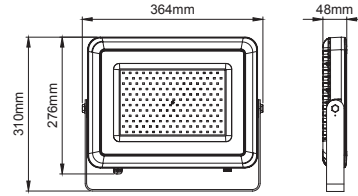

## Technical Drawing / Teknik Çizim

\* Code example / Kod örneği:

O07.WL.13425 . 150 . 827 . WF . 01

- 1- Product code / Armatür kodu
- 2- Power / Güç
- 3- CRI / Kelvin
- 4- Reflector angle / Reflektör açısı
- 5- Colour / Ürün renk

2	Watt - Driving Current / Watt - Sürüş Akımı		3		CRI / Kelvin		4	Reflector Angle / Reflektör Açısı		5		Product Color / Ürün Renk		
	150	150W	0mA	730	CRI>70 - 3000K	830		CRI>80 - 3000K	WF	112° - Wide Flood	01	white	02	ral 9010
			740	CRI>70 - 4000K	840	CRI>80 - 4000K	03	black			04	gray	05	dark gray
			765	CRI>70 - 6500K	865	CRI>80 - 6500K	06	special color						