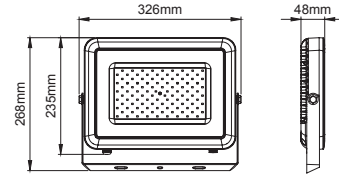

Technical Drawing / Teknik Çizim

* See page 301 for ldt files. / Işık eğrileri için sayfa 301 bakınız.