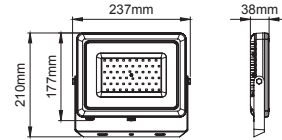

5 / Product Color / Ürün Renk

Technical Drawing / Teknik Çizim

* See page 301 for ldt files. / Işık eğrileri için sayfa 301 bakınız.

Starlux 50 / O07.WL.13415

Power / Güç	CRI	Order Code / Sipariş Kodu	Kelvin	Lümen T_c=50°
			Lümen	
50W	CRI>70	O07.WL.13415 . (..) . (...) . (..) . (..)	3000K	5860
			4000K	6263
			6500K	6399
	CRI>80		3000K	4731
			4000K	5056
			6500K	5166

* Code example / Kod örneği:

O07.WL.13415 . 50 . 827 . WF . 01

1 2 3 4 5

1- Product code / Armatür kodu

2- Power / Güç

3- CRI / Kelvin

4- Reflector angle / Reflektör açısı

5- Colour / Ürün renk

2	Watt - Driving Current / Watt - Sürüş Akımı		3		CRI / Kelvin		4	Reflector Angle / Reflektör Açısı		5	Product Color / Ürün Renk			
	50	50W - 0mA	730	830	740	840		765	865		WF	105° - Wide Flood	01	02
			CRI>70 - 3000K	CRI>80 - 3000K	CRI>70 - 4000K	CRI>80 - 4000K					03	04		
			CRI>70 - 6500K	CRI>80 - 6500K							05	06